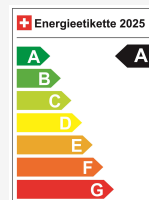

Energieeffizienz & Verbrauch

Energieeffizienz*

A

Stromverbrauch

13.9 kWh/100 km

Technische Daten

Türen / Sitze	3 / 4
Innenfarbe	Schwarz
PS	119 PS
Elektrische Reichweite	298 km
Kapazität der Batterie	42 kWh
Stromverbrauch	13.9 kWh/100 km
Wagen-Nr.	67987
Ab MFK	Ja
Garantie	Ja
Direkt-/Parallelimport	Ja