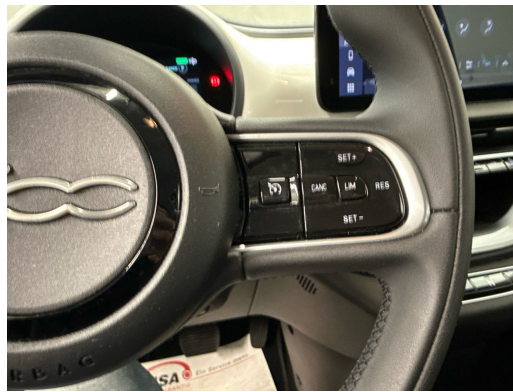

Bemerkungen

AUSSTATTUNG Reichweite 322Km • Navi U-Connect • RF-Kamera • PDC+ • Tempomat • DAB+ • Sitzheizung • Spur- & Totwinkelassistent • Klimatronic • Keyless • Virtual Cockpit • Smartphone Integration • Licht- & Regensensor • Multif.-Lenkra • , Touchscreen, Verkehrsschilderkennung, Aktiver Bremsassistent, Drive Mode Select, Schnellladefunktion, Bluetooth-Telefonanlage, Android & Apple CarPlay, LED-Tagesfahrlicht, ISOFIX Kindersitzvorrichtung, Sprachbedienung, Aussenspiegel heizbar/el. verstellbar, ESP & ABS, etc.!, , , ... FR ..... FR ..... FR ..... FR ..... FR ..... FR ..... , Autonomie 322Km - Navi U-Connect, Caméra RF, PDC+ Tempomat, Sièges chauffants, Assistant de trajectoire & angle mort, DAB+, Climatronic, Keyless, Virtual Cockpit, Smartphone Integration, Capteur de lumière & pluie, Multifunk. volant, écran tactile, reconnaissance des panneaux de signalisation, assistance active au freinage, Drive Mode Select, fonction de recharge rapide, installation téléphonique Bluetooth, Android & Apple CarPlay, feux de jour LED, dispositif pour siège enfant ISOFIX, commande vocale, rétroviseurs extérieurs chauffants/réglables électriquement, ESP & ABS, etc ! , • Irrtümer, Änderungen und Zwischenverkauf vorbehalten! • Sous réserve d'erreurs, de modifications et de vente intermédiaire !, etc.! **Wir können liefern 400 Autos, 30 Marken sind sofort lieferbar** Bei uns sind 400 Autos aus 30 Marken sofort ab Lager lieferbar. Profitieren Sie von unseren schweizweit dauerhaft günstigen Preisen. Es sprechen viele Gründe dafür, jetzt bei uns vorbeizukommen und sich Ihr Traumauto auszusuchen: -Finden Sie alle Marken und Modelle dank unserer herstellerunabhängigen Fahrzeugauswahl von Neu- und Vorführgewagen -Wir sind Ihr starker Partner für die passende Finanzierung, Garantie, Versicherung sowie Service-Pakete Ihres neuen Wunschautos -Alle Fahrzeuge inklusive TCS-Mitgliedschaft -Alle Fahrzeuge inklusive schweizweit gültiger Occasions-Garantie 12 Monate oder sogar mit fortlaufender Herstellergarantie -Wir tauschen Ihr altes Fahrzeug bei uns ein -frei zugängliche Ausstellung an 365 Tagen im Jahr während 24 Stunden am Tag, unser 5'000m² grosser Ausstellungsplatz ist zudem hell beleuchtet und es sind genügend Kundenparkplätze für Sie da -Immer für Sie da - Ihr persönlicher Ansprechpartner unterstützt Sie in allen Themen rund um Ihr Auto wie zum Beispiel kostengünstige Winterbereifung oder Anhängerkupplungen -Für Service und Reparaturen steht unser regionaler Partnerbetrieb für Sie bereit - auch per online Terminplaner

Qualität seit 1977

Profitieren Sie von folgenden Leistungen beim Occasion-Kauf