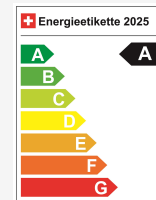

Energieeffizienz & Verbrauch

Energieeffizienz*

A

Stromverbrauch

13.9 kWh/100 km

Technische Daten

Türen / Sitze	3 / 4
Innenfarbe	Schwarz
PS	119 PS
Elektrische Reichweite	298 km
Kapazität der Batterie	42 kWh
Stromverbrauch	13.9 kWh/100 km
Wagen-Nr.	67987
Ab MFK	Ja
Garantie	Ja
Direkt-/Parallelimport	Ja