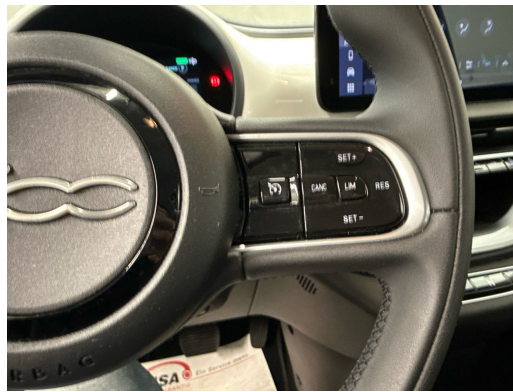

## Bemerkungen

AUSSTATTUNG Reichweite 322Km • Navi U-Connect • RF-Kamera • PDC+ • Tempomat • DAB+ • Sitzheizung • Spur- & Totwinkelassistent • Klimatronic • Keyless • Virtual Cockpit • Smartphone Integration • Licht- & Regensensor • Multif.-Lenkra •, Touchscreen, Verkehrsschilderkennung, Aktiver Bremsassistent, Drive Mode Select, Schnellladefunktion, Bluetooth-Telefonanlage, Android & Apple CarPlay, LED-Tagesfahrlicht, ISOFIX Kindersitzvorrichtung, Sprachbedienung, Aussenspiegel heizbar/el. verstellbar, ESP & ABS, etc.!, , , ..... FR ..... FR ..... FR ..... FR ..... FR ..... FR ..... FR ..... FR ..... FR ..... FR ..... , Autonomie 322Km - Navi U-Connect, Caméra RF, PDC+ Tempomat, Sièges chauffants, Assistant de trajectoire & angle mort, DAB+, Climatronic, Keyless, Virtual Cockpit, Smartphone Integration, Capteur de lumière & pluie, Multifunk. volant, écran tactile, reconnaissance des panneaux de signalisation, assistance active au freinage, Drive Mode Select, fonction de recharge rapide, installation téléphonique Bluetooth, Android & Apple CarPlay, feux de jour LED, dispositif pour siège enfant ISOFIX, commande vocale, rétroviseurs extérieurs chauffants/réglables électriquement, ESP & ABS, etc ! , • Irrtümer, Änderungen und Zwischenverkauf vorbehalten! • Sous réserve d'erreurs, de modifications et de vente intermédiaire !, etc.! **Wir können liefern 400 Autos, 30 Marken sind sofort lieferbar** Bei uns sind 400 Autos aus 30 Marken sofort ab Lager lieferbar. Profitieren Sie von unseren schweizweit dauerhaft günstigen Preisen. Es sprechen viele Gründe dafür, jetzt bei uns vorbeizukommen und sich Ihr Traumauto auszusuchen: -Finden Sie alle Marken und Modelle dank unserer herstellerunabhängigen Fahrzeugauswahl von Neu- und Vorführgewagen -Wir sind Ihr starker Partner für die passende Finanzierung, Garantie, Versicherung sowie Service-Pakete Ihres neuen Wunschautos -Alle Fahrzeuge inklusive TCS-Mitgliedschaft -Alle Fahrzeuge inklusive schweizweit gültiger Occasions-Garantie 12 Monate oder sogar mit fortlaufender Herstellergarantie -Wir tauschen Ihr altes Fahrzeug bei uns ein -frei zugängliche Ausstellung an 365 Tagen im Jahr während 24 Stunden am Tag, unser 5'000m<sup>2</sup> grosser Ausstellungsplatz ist zudem hell beleuchtet und es sind genügend Kundenparkplätze für Sie da -Immer für Sie da - Ihr persönlicher Ansprechpartner unterstützt Sie in allen Themen rund um Ihr Auto wie zum Beispiel kostengünstige Winterbereifung oder Anhängerkupplungen -Für Service und Reparaturen steht unser regionaler Partnerbetrieb für Sie bereit - auch per online Terminplaner