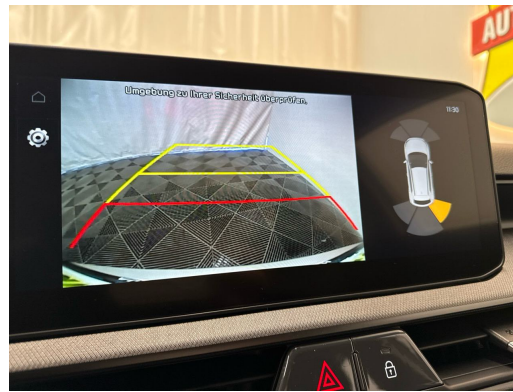

Bemerkungen