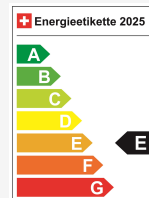

Fahrzeug Standort

Aathal

Autoshow Aathal AG
Zürichstrasse 47
8607 Aathal

Route auf Google Maps planen

Energieeffizienz & Verbrauch

Energieeffizienz*	E
Co2 Emissionen	131 g/km
Verbrauch kombiniert	5.8 l/100 km