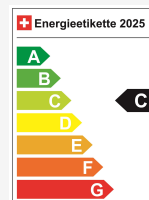

Fahrzeug Standort

Aathal

Autoshow Aathal AG
Zürichstrasse 47
8607 Aathal

Route auf Google Maps planen

Energieeffizienz & Verbrauch

Energieeffizienz*	C
Co2 Emissionen	108 g/km
Verbrauch kombiniert	4.8 l/100 km