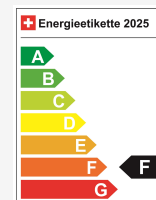

## Energieeffizienz & Verbrauch

Energieeffizienz*	F
Co2 Emissionen	155 g/km
Verbrauch kombiniert	6.8 l/100 km