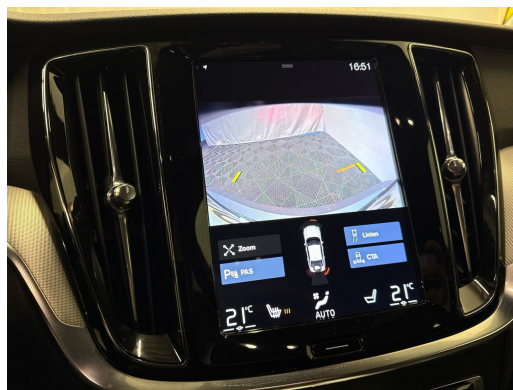

Bemerkungen

AUSSTATTUNG Navi • LED • Alu 19" • Leder Sportsitze el. verstellbar mit Memory/beheizbar • Virtual Cockpit • Rückfahrkamera • Tempomat • Harmann Kardon Sound • Lenkrad- & Frontscheibenheizung • Spur- & Totwinkelassistent • Android & Apple CarPlay • Klimatronic • Vorklimatisierung • Parksensoren vorne & hinten • Drive Mode Select • Bluetooth®-Schnittstelle • Freisprecheinrichtung • Multifunkt. Lenkrad mit Wippschaltung • Kurvenlicht • Keyless • ESP • Fernlichtassistent • Verkehrsschilderkennung • LED-Nebelscheinwerfer mit Abbiegelicht • el. Kindersicherung • Start-/Stop-System • ISOFIX Kindersitzvorrichtung • DAB • Seiten- & Heckscheibe dunkel getönt • etc.! • Irrtümer, Änderungen und Zwischenverkauf vorbehalten! • Sous réserve d'erreurs, de modifications et de vente intermédiaire !, etc.! **Wir können liefern 400 Autos, 30 Marken sind sofort lieferbar** Bei uns sind 400 Autos aus 30 Marken sofort ab Lager lieferbar. Profitieren Sie von unseren schweizweit dauerhaft günstigen Preisen. Es sprechen viele Gründe dafür, jetzt bei uns vorbeizukommen und sich Ihr Traumauto auszusuchen: -Finden Sie alle Marken und Modelle dank unserer herstellerunabhängigen Fahrzeugauswahl von Neu- und Vorfürwagen -Wir sind Ihr starker Partner für die passende Finanzierung, Garantie, Versicherung sowie Service-Pakete Ihres neuen Wunschautos -Alle Fahrzeuge inklusive TCS-Mitgliedschaft -Alle Fahrzeuge inklusive schweizweit gültiger Occasions-Garantie 12 Monate oder sogar mit fortlaufender Herstellergarantie -Wir tauschen Ihr altes Fahrzeug bei uns ein -frei zugängliche Ausstellung an 365 Tagen im Jahr während 24 Stunden am Tag, unser 5'000m2 grosser Ausstellungsplatz ist zudem hell beleuchtet und es sind genügend Kundenparkplätze für Sie da -Immer für Sie da - Ihr persönlicher Ansprechpartner unterstützt Sie in allen Themen rund um Ihr Auto wie zum Beispiel kostengünstige Winterbereifung oder Anhängerkupplungen -Für Service und Reparaturen steht unser regionaler Partnerbetrieb für Sie bereit - auch per online Terminplaner

Qualität seit 1977

Profitieren Sie von folgenden Leistungen beim Occasion-Kauf

- Professionelle Aufbereitung technisch und optisch
- Min. 12 Monate Garantie: Fortlaufende Werksgarantie oder AGVS-Occasionsgarantie
- Beratung zur Finanzierung und Leasing
- Beratung zur Versicherung
- Fahrzeug Eintausch, nutzen Sie unser Eintauschformular für ein Angebot
- Ablieferungspauschale für CHF 450.- als rund um Sorglospaket
- Wir sind auch nach dem Kauf für Sie da!