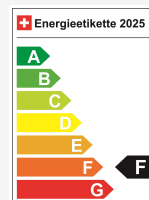

Fahrzeug Standort

Aathal

Autoshow Aathal AG
Zürichstrasse 47
8607 Aathal

Route auf Google Maps planen

Energieeffizienz & Verbrauch

Energieeffizienz*	F
Co2 Emissionen	155 g/km
Verbrauch kombiniert	6.8 l/100 km