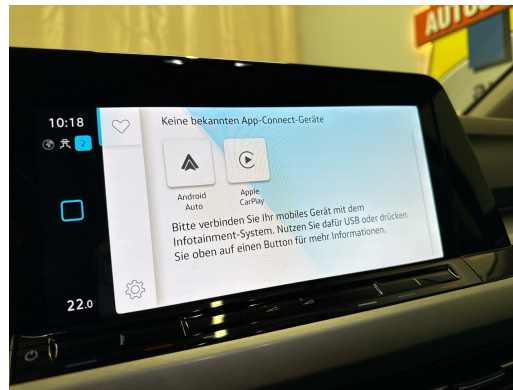

Bemerkungen

AUSSTATTUNG Navi+ • Full LED • Assistenzpaket • RF-Kamera • PDC plus • Keyless • ACC • Alufelgen • Smartphone Integration • XDS • Klimatronic • Virtual Cockpit • Sportsitze • Multifunk.-Lenkrad & Tiptronic • Licht-& Regensensor • Tempomat ACC • Spurassistent • Aktiver Bremsassistent • Müdigkeitserkennung • E-Call Notrufsystem • Reifendruckkontrolle • ZV mit Fernbedienung • Auspark- & Spurwechselassistent • Ausstiegswarner • Ausweichunterstützung • Abbiegeassistent • Front Assist mit Warnen und Bremsen auf Fahrzeuge • Fussgänger und Radfahrer • ESP & ABS • Start-/Stop-System • Aussenspiegel heizbar/el. verstell-& einklappbar • Innen-& Aussenspiegel aut. Abblendbar • Mittelarmlehne • ISOFIX Kindersitzvorrichtung • Android & Apple CarPlay • Bluetooth-Telefonanlage • DAB+ • etc.! • Irrtümer, Änderungen und Zwischenverkauf vorbehalten! • Sous réserve d'erreurs, de modifications et de vente intermédiaire !, etc.! **Wir können liefern 400 Autos, 30 Marken sind sofort lieferbar** Bei uns sind 400 Autos aus 30 Marken sofort ab Lager lieferbar. Profitieren Sie von unseren schweizweit dauerhaft günstigen Preisen. Es sprechen viele Gründe dafür, jetzt bei uns vorbeizukommen und sich Ihr Traumauto auszusuchen: -Finden Sie alle Marken und Modelle dank unserer herstellerunabhängigen Fahrzeugauswahl von Neu- und Vorführwagen -Wir sind Ihr starker Partner für die passende Finanzierung, Garantie, Versicherung sowie Service-Pakete Ihres neuen Wunschautos -Alle Fahrzeuge inklusive TCS-Mitgliedschaft -Alle Fahrzeuge inklusive schweizweit gültiger Occasions-Garantie 12 Monate oder sogar mit fortlaufender Herstellergarantie -Wir tauschen Ihr altes Fahrzeug bei uns ein -frei zugängliche Ausstellung an 365 Tagen im Jahr während 24 Stunden am Tag, unser 5'000m2 grosser Ausstellungsplatz ist zudem hell beleuchtet und es sind genügend Kundenparkplätze für Sie da -Immer für Sie da – Ihr persönlicher Ansprechpartner unterstützt Sie in allen Themen rund um Ihr Auto wie zum Beispiel kostengünstige Winterbereifung oder Anhängerkupplungen -Für Service und Reparaturen steht unser regionaler Partnerbetrieb für Sie bereit - auch per online Terminplaner

Qualität seit 1977

Profitieren Sie von folgenden Leistungen beim Occasion-Kauf

- Professionelle Aufbereitung technisch und optisch
- Min. 12 Monate Garantie: Fortlaufende Werksgarantie oder AGVS-Occasionsgarantie
- Beratung zur Finanzierung und Leasing
- Beratung zur Versicherung
- Fahrzeug Eintausch, nutzen Sie unser Eintauschformular für ein Angebot
- Ablieferungspauschale für CHF 450.- als rund um Sorglospaket
- Wir sind auch nach dem Kauf für Sie da!