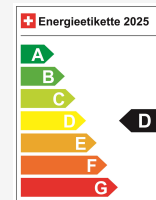

Route auf Google Maps planen

Energieeffizienz & Verbrauch

Energieeffizienz*

D

Co2 Emissionen

120 g/km

Verbrauch kombiniert

5.3 l/100 km

Technische Daten

Türen / Sitze	5 / 5
Innenfarbe	Schwarz
Hubraum	999 cm ³
Zylinder	3
PS	110 PS
Verbrauch in l/100 km	0/0/5.3 (Stadt/Land/Total)
Elektrische Reichweite	keine Angabe
Kapazität der Batterie	keine Angabe
Stromverbrauch	keine Angabe
Wagen-Nr.	67889
Ab MFK	Ja