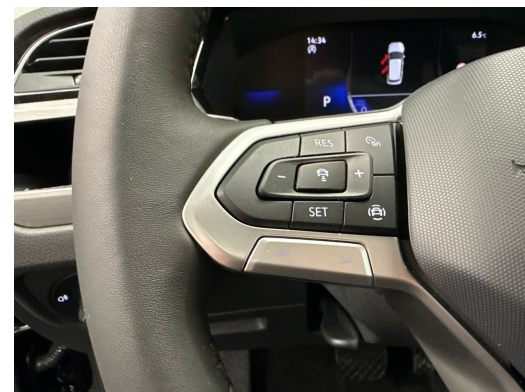

## Bemerkungen

AUSSTATTUNG NEUSTES MODELL • 7-Sitze • AHK • Assistenzpaket • el. Heckklappe & Virtual Pedal • Navi+ • Alcantara/Stoff Sportsitze heizbar • ACC • Full LED • Keyless Entry • RF-Kamera • ErgoActive Fahrersitz & Massagefunktion • 3-Z Klimatronic • PDC+ • Smartphone Integration & Wireless Charger • Leder Multifunk.-Lenkrad heizbar & Tiptronic • Virtual Cockpit • 17"Alu • Tempomat ACC • Trailer Assist • Spur- & Totwinkelassistent • Verkehrszeichenerkennung • Privater Notruf • Auto-Hold • Berganfahrassistent • Müdigkeitserkennung • Aktiver Bremsassistent • Scheibenwaschdüsen beheizbar • Variabler Ladeboden • Android & Apple CarPlay • Smartphone Integration • DAB+ • Bluetooth-Telefonanlage • ISOFIX Kindersitzvorrichtung • Licht- & Regensensor • Kurvenlicht • Aussenspiegel heizbar/el. verstell- & einklappbar • ZV mit Fernbedienung • ESP & ABS • Start-/Stop-System • Anhängerkupplung schwenkbar • Privacy-Verglasung • etc.!, , ..... FR..... • • FR..... FR..... FR..... FR..... FR....., , NOUVEAU MODÈLE • 7 places • attelage • pack assistance • hayon électrique et Virtual Pedal • régulateur adaptatif ACC • phares Full LED • Navi+ • Keyless • caméra arrière • Virtual Cockpit • jantes alliage 17" • PDC+ • climatisation automatique 3 zones • sièges sport Alcantara/tissu chauffants • régulateur de vitesse adaptatif ACC • intégration smartphone et chargeur sans fil • volant multifonction chauffant avec Tiptronic • Trailer Assist • siège conducteur ergoActive • assistant de maintien de voie et angle mort • Auto-Hold • aide au démarrage en côte • détection de fatigue • assistant de freinage actif • gicleurs de lave-glace chauffants • plancher de coffre variable • Android Auto et Apple CarPlay • intégration smartphone • DAB+ • téléphone Bluetooth • fixation ISOFIX pour sièges enfant • capteur lumière et pluie • éclairage de virage • rétroviseurs chauffants réglables et rabattables • verrouillage centralisé avec télécommande • ESP et ABS • système Start Stop • attelage rabattable • vitres teintées • etc., ..... IT..... IT..... IT..... IT..... IT..... IT..... • • • • •, NUOVO MODELLO • 7 posti • gancio traino • pacchetto assistenza • portellone elettrico e Virtual Pedal • cruise control adattivo ACC • fari Full LED • Navi+ • Keyless • telecamera posteriore • Virtual Cockpit • cerchi in lega 17" • PDC+ • climatizzatore automatico 3 zone • sedili sportivi Alcantara/tessuto riscaldabili • cruise control adattivo ACC • integrazione smartphone con caricatore wireless • volante multifunzione riscaldato con Tiptronic • Trailer Assist • sedile conducente ergoActive • assistente di corsia e angolo cieco • Auto-Hold • assistente partenza in salita • rilevamento stanchezza • assistente frenata attiva • ugelli lavavetri riscaldabili • pianale variabile del bagagliaio • Android Auto e Apple CarPlay • integrazione smartphone • DAB+ • telefono Bluetooth • attacchi ISOFIX per seggiolini • sensore luce