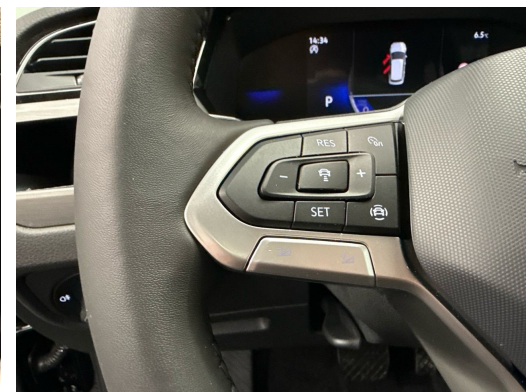

## Bemerkungen

AUSSTATTUNG NEUSTES MODELL • 7-Sitze • AHK • Assistenzpaket • el. Heckklappe & Virtual Pedal • Navi+ • Alcantara/Stoff Sportsitze heizbar • ACC • Full LED • Keyless Entry • RF-Kamera • ErgoActive Fahrersitz & Massagefunktion • 3-Z Klimatronic • PDC+ • Smartphone Integration & Wireless Charger • Leder Multifunk.-Lenkrad heizbar & Tiptronic • Virtual Cockpit • 17"Alu • Tempomat ACC • Trailer Assist • Spur- & Totwinkelassistent • Verkehrszeichenerkennung • Privater Notruf • Auto-Hold • Berganfahrassistent • Müdigkeitserkennung • Aktiver Bremsassistent • Scheibenwaschdüsen beheizbar • Variabler Ladeboden • Android & Apple CarPlay • Smartphone Integration • DAB+ • Bluetooth-Telefonanlage • ISOFIX Kindersitzvorrichtung • Licht- & Regensensor • Kurvenlicht • Aussenspiegel heizbar/el. verstell- & einklappbar • ZV mit Fernbedienung • ESP & ABS • Start-/Stop-System • Anhängerkupplung schwenkbar • Privacy-Verglasung • etc., , ..... FR ..... • • FR ..... FR ..... FR ..... FR ..... FR ..... , NOUVEAU MODÈLE • 7 places • attelage • pack assistance • hayon électrique et Virtual Pedal • régulateur adaptatif ACC • phares Full LED • Navi+ • Keyless • caméra arrière • Virtual Cockpit • jantes alliage 17" • PDC+ • climatisation automatique 3 zones • sièges sport Alcantara/tissu chauffants • régulateur de vitesse adaptatif ACC • intégration smartphone et chargeur sans fil • volant multifonction chauffant avec Tiptronic • Trailer Assist • siège conducteur ergoActive • assistant de maintien de voie et angle mort • Auto-Hold • aide au démarrage en côte • détection de fatigue • assistant de freinage actif • gicleurs de lave-glace chauffants • plancher de coffre variable • Android Auto et Apple CarPlay • intégration smartphone • DAB+ • téléphone Bluetooth • fixation ISOFIX pour sièges enfant • capteur lumière et pluie • éclairage de virage • rétroviseurs chauffants réglables et rabattables • verrouillage centralisé avec télécommande • ESP et ABS • système Start Stop • attelage rabattable • vitres teintées • etc., ..... IT ..... IT ..... IT ..... IT ..... IT ..... IT ..... • • • • • , NUOVO MODELLO • 7 posti • gancio traino • pacchetto assistenza • portellone elettrico e Virtual Pedal • cruise control adattivo ACC • fari Full LED • Navi+ • Keyless • telecamera posteriore • Virtual Cockpit • cerchi in lega 17" • PDC+ • climatizzatore automatico 3 zone • sedili sportivi Alcantara/tessuto riscaldabili • cruise control adattivo ACC • integrazione smartphone con caricatore wireless • volante multifunzione riscaldato con Tiptronic • Trailer Assist • sedile conducente ergoActive • assistente di corsia e angolo cieco • Auto-Hold • assistente partenza in salita • rilevamento stanchezza • assistente frenata attiva • ugelli lavavetri riscaldabili • pianale variabile del bagagliaio • Android Auto e Apple CarPlay • integrazione smartphone • DAB+ • telefono Bluetooth • attacchi ISOFIX per seggiolini • sensore luce