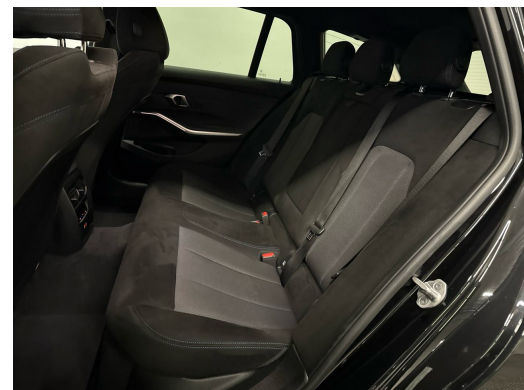

Notes