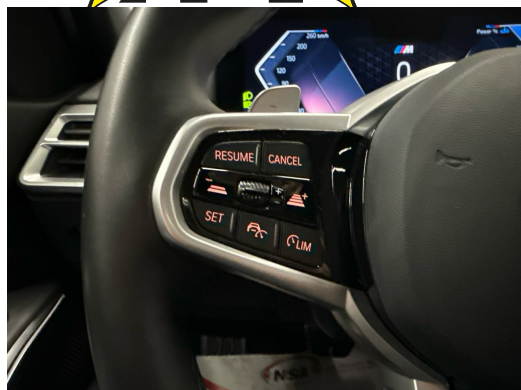

Notes