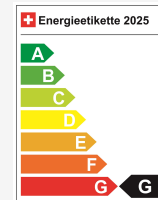

Energy efficiency & consumption

Consumption Rating* **G**
Stromverbrauch **keine Angabe**