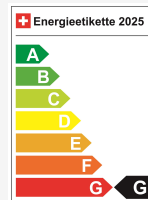

## Technical data

|                        |              |
|------------------------|--------------|
| Doors / Seats          | 5 / 5        |
| Interior Color         | Schwarz      |
| Hp                     | 204 hp       |
| Elektrische Reichweite | 590 km       |
| Kapazität der Batterie | keine Angabe |
| Stromverbrauch         | keine Angabe |
| Internal Number        | 67976        |
| Ab MFK                 | Ja           |
| Warranty               | Ja           |
| Direkt-/Parallelimport | Ja           |

## Energy efficiency & consumption

Consumption Rating\* **G**  
Stromverbrauch **keine Angabe**