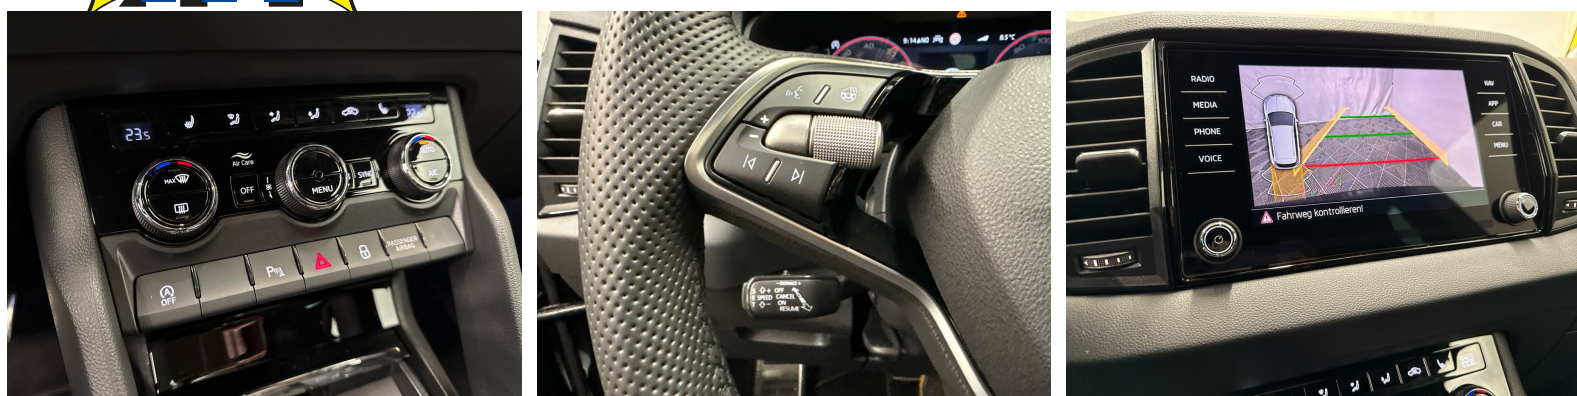

Notes

AUSSTATTUNG NEUSTES MODELL 2026 • 5 Jahre Werksgarantie • Navi+ • Matrix LED • ACC • Keyless+ • el. Heckklappe & Virtual Pedal • Assistenzpaket • el. verst. Fahrersitz • RF-Kamera • PDC+ • Sportsitze heizbar • Klimatronic • Smartphone Integration & Wireless Charger • 18"Alu • Virtual Cockpit • Sport-Multifunk.-Lenkrad heizbar & Tiptronic • Ambientebeleuchtung • Licht-& Regensensor • Spurassistent • Tempomat ACC • Bergan/abfahrassistent • Müdigkeitserkennung • E-Call Notrufsystem • Reifendruckkontrolle • Verkehrsschilderkennung • Aktiver Bremsassistent • ZV mit Fernbedienung • Android & Apple CarPlay • Smartphone Integration • Bluetooth-Telefonanlage • DAB+ • Aussenspiegel heizbar/el. verstell-& einklappbar • Kurvenlicht • Innen-& Aussenspiegel aut. Abblendbar • ISOFIX Kindersitzvorrichtung • ESP & ABS • Start-/Stop-System • Vorbereitung für Anhängervorrichtung • Privacy-Verglasung • etc.!, , • Irrtümer, Änderungen und Zwischenverkauf vorbehalten! • Sous réserve d'erreurs, de modifications et de vente intermédiaire !, etc.! **Wir können liefern 400 Autos, 30 Marken sind sofort lieferbar** Bei uns sind 400 Autos aus 30 Marken sofort ab Lager lieferbar. Profitieren Sie von unseren schweizweit dauerhaft günstigen Preisen. Es sprechen viele Gründe dafür, jetzt bei uns vorbeizukommen und sich Ihr Traumauto auszusuchen: -Finden Sie alle Marken und Modelle dank unserer herstellerunabhängigen Fahrzeugauswahl von Neu- und Vorführwagen -Wir sind Ihr starker Partner für die passende Finanzierung, Garantie, Versicherung sowie Service-Pakete Ihres neuen Wunschautos -Alle Fahrzeuge inklusive TCS-Mitgliedschaft -Alle Fahrzeuge inklusive schweizweit gültiger Occasions-Garantie 12 Monate oder sogar mit fortlaufender Herstellergarantie -Wir tauschen Ihr altes Fahrzeug bei uns ein -frei zugängliche Ausstellung an 365 Tagen im Jahr während 24 Stunden am Tag, unser 5'000m2 grosser Ausstellungsplatz ist zudem hell beleuchtet und es sind genügend Kundenparkplätze für Sie da -Immer für Sie da – Ihr persönlicher Ansprechpartner unterstützt Sie in allen Themen rund um Ihr Auto wie zum Beispiel kostengünstige Winterbereifung oder Anhängerkupplungen -Für Service und Reparaturen steht unser regionaler Partnerbetrieb für Sie bereit - auch per online Terminplaner