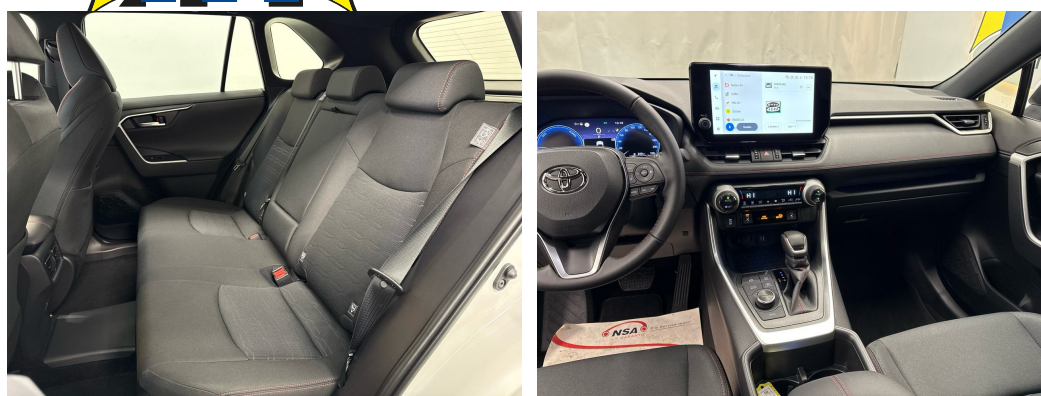

Rafael Barroca
Finishing

Note: The actual equipment may differ from the published equipment

Ausstattung

Hinweis: Die effektive Ausstattung kann von der publizierten Ausstattung abweichen

Notes

AUSSTATTUNG NEUSTES MODELL • 10 Jahre Werksgarantie • Navi Toyota Connect • Full LED • Assistenzpaket • el. Heckklappe • Keyless • Sportsitze heizbar & el. verstellbar • 18"Alu • RF-Kamera • Smartphone Integration • Tempomat ACC • PDC+ • Toyota Smart Connect • Virtual Cockpit • Sport-Multifunk.-Lenkrad • Drive Mode Select • Spur- & Totwinkelassistent • Fernlichtassistent • Müdigkeitserkennung • Berganfahrassistent • Pre-Collision-System mit Fussgänger- und Radfahrererkennung • Aktiver Bremsassistent • Innen- & Aussenspiegel aut. Abblendbar • Licht- & Regensensor • Nebelscheinwerfer • ZV mit Fernbedienung • 220V-Steckdose im Kofferraum • Anhänger-Stabilitätskontrolle • Bluetooth-Telefonanlage • DAB+ • Android & Apple CarPlay • Aussenspiegel heizbar/el. verstell- & einklappbar • 7x Airbags • ESP & ABS • Start-/Stop-System • Privacy-Verglasung • etc.!, , • Sie haben noch keine Ladestation? Die sichere Lösung ist eine Heimpladestation • die Sie bei unserem Partner kaufen & installieren lassen können! Weiter Informationen finden Sie auf unserer Homepage. • Irrtümer, Änderungen und Zwischenverkauf vorbehalten! • Sous réserve d'erreurs, de modifications et de vente intermédiaire !, etc.! **Wir können liefern 400 Autos, 30 Marken sind sofort lieferbar** Bei uns sind 400 Autos aus 30 Marken sofort ab Lager lieferbar. Profitieren Sie von unseren schweizweit dauerhaft günstigen Preisen. Es sprechen viele Gründe dafür, jetzt bei uns vorbeizukommen und sich Ihr Traumauto auszusuchen: -Finden Sie alle Marken und Modelle dank unserer herstellerunabhängigen Fahrzeugauswahl von Neu- und Vorführwagen -Wir sind Ihr starker Partner für die passende Finanzierung, Garantie, Versicherung sowie Service-Pakete Ihres neuen Wunschautos -Alle Fahrzeuge inklusive TCS-Mitgliedschaft -Alle Fahrzeuge inklusive schweizweit gültiger Occasions-Garantie 12 Monate oder sogar mit fortlaufender Herstellergarantie -Wir tauschen Ihr altes Fahrzeug bei uns ein -frei zugängliche Ausstellung an 365 Tagen im Jahr während 24 Stunden am Tag, unser 5'000m2 grosser Ausstellungsplatz ist zudem hell beleuchtet und es sind genügend Kundenparkplätze für Sie da -Immer für Sie da - Ihr persönlicher Ansprechpartner unterstützt Sie in allen Themen rund um Ihr Auto wie zum Beispiel kostengünstige Winterbereifung oder Anhängerkupplungen -Für Service und Reparaturen steht unser regionaler Partnerbetrieb für Sie bereit - auch per online Terminplaner