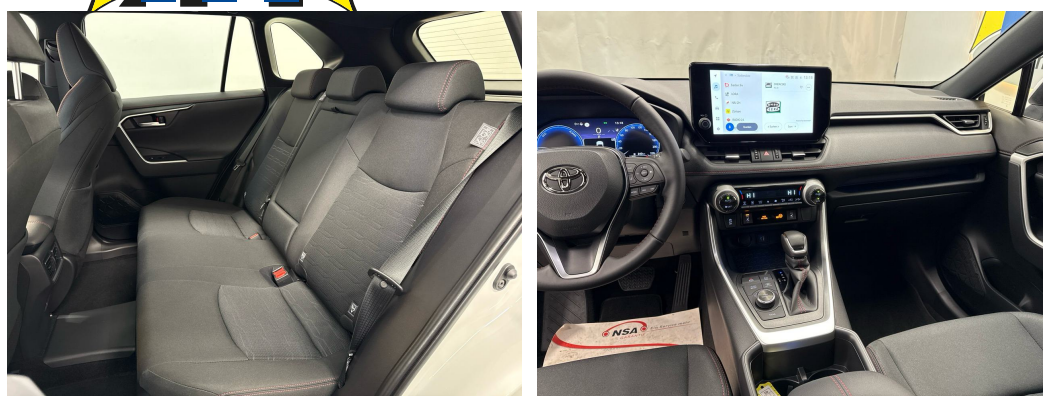

Ausstattung

Hinweis: Die effektive Ausstattung kann von der publizierten Ausstattung abweichen

Notes

AUSSTATTUNG NEUSTES MODELL • 10 Jahre Werksgarantie • Navi Toyota Connect • Full LED • Assistenzpaket • el. Heckklappe • Keyless • Sportsitze heizbar & el. verstellbar • 18"Alu • RF-Kamera • Smartphone Integration • Tempomat ACC • PDC+ • Toyota Smart Connect • Virtual Cockpit • Sport-Multifunk.-Lenkrad • Drive Mode Select • Spur-& Totwinkelassistent • Fernlichtassistent • Müdigkeitserkennung • Berganfahrassistent • Pre-Collision-System mit Fussgänger- und Radfahrererkennung • Aktiver Bremsassistent • Innen-& Aussenspiegel aut. Abblendbar • Licht-& Regensensor • Nebelscheinwerfer • ZV mit Fernbedienung • 220V-Steckdose im Kofferraum • Anhänger-Stabilitätskontrolle • Bluetooth-Telefonanlage • DAB+ • Android & Apple CarPlay • Aussenspiegel heizbar/el. verstell-& einklappbar • 7x Airbags • ESP & ABS • Start-/Stop-System • Privacy-Verglasung • etc.!, , • Sie haben noch keine Ladestation? Die sichere Lösung ist eine Heimpladestation • die Sie bei unserem Partner kaufen & installieren lassen können! Weiter Informationen finden Sie auf unserer Homepage. • Irrtümer, Änderungen und Zwischenverkauf vorbehalten! • Sous réserve d'erreurs, de modifications et de vente intermédiaire !, etc.! **Wir können liefern 400 Autos, 30 Marken sind sofort lieferbar** Bei uns sind 400 Autos aus 30 Marken sofort ab Lager lieferbar. Profitieren Sie von unseren schweizweit dauerhaft günstigen Preisen. Es sprechen viele Gründe dafür, jetzt bei uns vorbeizukommen und sich Ihr Traumauto auszusuchen: -Finden Sie alle Marken und Modelle dank unserer herstellerunabhängigen Fahrzeugauswahl von Neu- und Vorführwagen -Wir sind Ihr starker Partner für die passende Finanzierung, Garantie, Versicherung sowie Service-Pakete Ihres neuen Wunschautos -Alle Fahrzeuge inklusive TCS-Mitgliedschaft -Alle Fahrzeuge inklusive schweizweit gültiger Occasions-Garantie 12 Monate oder sogar mit fortlaufender Herstellergarantie -Wir tauschen Ihr altes Fahrzeug bei uns ein -frei zugängliche Ausstellung an 365 Tagen im Jahr während 24 Stunden am Tag, unser 5'000m2 grosser Ausstellungsplatz ist zudem hell beleuchtet und es sind genügend Kundenparkplätze für Sie da -Immer für Sie da - Ihr persönlicher Ansprechpartner unterstützt Sie in allen Themen rund um Ihr Auto wie zum Beispiel kostengünstige Winterbereifung oder Anhängerkupplungen -Für Service und Reparaturen steht unser regionaler Partnerbetrieb für Sie bereit - auch per online Terminplaner