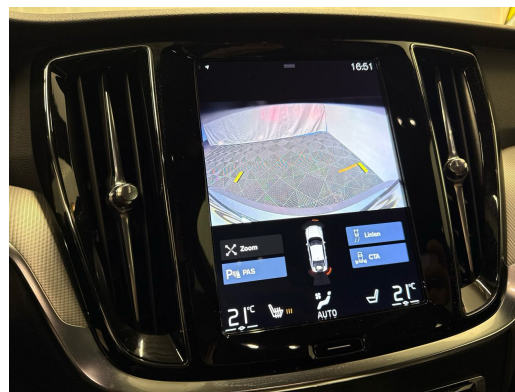

Notes

AUSSTATTUNG Navi • LED • Alu 19“ • Leder Sportsitze el. verstellbar mit Memory/beheizbar • Virtual Cockpit • Rückfahrkamera • Tempomat • Harmann Kardon Sound • Lenkrad- & Frontscheibenheizung • Spur- & Totwinkelassistent • Android & Apple CarPlay • Klimatronic • Vorklimatisierung • Parksensoren vorne & hinten • Drive Mode Select • Bluetooth®-Schnittstelle • Freisprecheinrichtung • Multifunkt. Lenkrad mit Wippschaltung • Kurvenlicht • Keyless • ESP • Fernlichtassistent • Verkehrsschilderkennung • LED-Nebelscheinwerfer mit Abbiegelicht • el. Kindersicherung • Start-/Stop-System • ISOFIX Kindersitzvorrichtung • DAB • Seiten- & Heckscheibe dunkel getönt • etc.! • Irrtümer, Änderungen und Zwischenverkauf vorbehalten! • Sous réserve d'erreurs, de modifications et de vente intermédiaire !, etc.! **Wir können liefern 400 Autos, 30 Marken sind sofort lieferbar** Bei uns sind 400 Autos aus 30 Marken sofort ab Lager lieferbar. Profitieren Sie von unseren schweizweit dauerhaft günstigen Preisen. Es sprechen viele Gründe dafür, jetzt bei uns vorbeizukommen und sich Ihr Traumauto auszusuchen: -Finden Sie alle Marken und Modelle dank unserer herstellerunabhängigen Fahrzeugauswahl von Neu- und Vorfühwagen -Wir sind Ihr starker Partner für die passende Finanzierung, Garantie, Versicherung sowie Service-Pakete Ihres neuen Wunschautos -Alle Fahrzeuge inklusive TCS-Mitgliedschaft -Alle Fahrzeuge inklusive schweizweit gültiger Occasions-Garantie 12 Monate oder sogar mit fortlaufender Herstellergarantie -Wir tauschen Ihr altes Fahrzeug bei uns ein -frei zugängliche Ausstellung an 365 Tagen im Jahr während 24 Stunden am Tag, unser 5'000m2 grosser Ausstellungsplatz ist zudem hell beleuchtet und es sind genügend Kundenparkplätze für Sie da -Immer für Sie da - Ihr persönlicher Ansprechpartner unterstützt Sie in allen Themen rund um Ihr Auto wie zum Beispiel kostengünstige Winterbereifung oder Anhängerkupplungen -Für Service und Reparaturen steht unser regionaler Partnerbetrieb für Sie bereit - auch per online Terminplaner