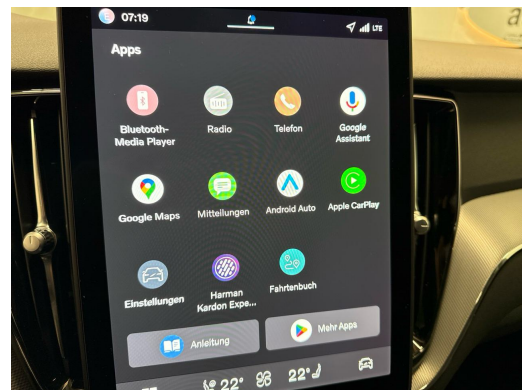

## Notes

AUSSTATTUNG NEUSTES MODELL 2026 • 360°Kamera • 21"Alu • Leder • Assistenzpaket  
 • ACC • Harman Kardon SoundSystem • el. Sitzverstellung & Memory • Navi+ • Full LED  
 • el. Heckklappe • Klimatronic • Virtual Cockpit • Keyless • Sportsitze heizbar vorne &  
 hinten • PDC+ • Tempomat ACC • Smartphone Integration & Wireless Charger •  
 Multifunk.-Lenkrad heizbar • Touchscreen • Licht-& Regensensor • RF-Kamera •  
 Müdigkeitserkennung • Spurassistent • Totwinkelassistent • Aktiver Bremsassistent •  
 E-Call Notrufsystem • Reifendruckkontrolle • Fortschrittliches Luftqualitätssystem •  
 Android & Apple CarPlay • Smartphone Integration • Bluetooth-Telefonanlage • DAB+ •  
 ISOFIX Kindersitzvorrichtung • Aussenspiegel heizbar/el. verstell-& einklappbar • ESP  
 & ABS • Start-/Stop-System • Privacy-Verglasung • etc.!, , ..... FR .....  
 FR ..... FR ..... FR ..... FR ..... FR ..... , NOUVEAU MODÈLE  
 2026 • Caméra 360° • jantes alu 21" • cuir • pack d'assistance • ACC • système audio  
 Harman Kardon • sièges électriques avec mémoire • Navi+ • Full LED • hayon  
 électrique • climatisation • Virtual Cockpit • Keyless • sièges sport chauffants avant et  
 arrière • PDC+ • régulateur de vitesse ACC • intégration smartphone & chargeur sans fil  
 • volant multifonctions chauffant • écran tactile • capteur lumière et pluie • caméra RF  
 • détection de fatigue • assistant de maintien de voie • assistance angle mort •  
 assistant freinage actif • système d'appel d'urgence E-Call • contrôle pression pneus •  
 système avancé de qualité de l'air • Android & Apple CarPlay • intégration smartphone  
 • Bluetooth • DAB+ • fixation ISOFIX pour sièges enfants • rétroviseurs  
 chauffants/électriques/ rabattables • ESP & ABS • système Start/Stop • vitrage privacy  
 • etc., ..... IT ..... IT ..... IT ..... IT ..... IT .....  
 .... , NUOVO MODELLO 2026 • Telecamera 360° • cerchi in lega 21" • pelle • pacchetto  
 assistenza • ACC • impianto audio Harman Kardon • sedili elettrici con memoria •  
 Navi+ • Full LED • portellone elettrico • climatizzatore • Virtual Cockpit • Keyless • sedili  
 sportivi riscaldati anteriori e posteriori • PDC+ • cruise control ACC • integrazione  
 smartphone & caricatore wireless • volante multifunzione riscaldato • touchscreen •  
 sensore luce & pioggia • telecamera RF • rilevamento stanchezza • assistente di corsia  
 • assistente angolo cieco • assistente frenata attiva • sistema E-Call • controllo  
 pressione pneumatici • sistema aria avanzato • Android & Apple CarPlay • integrazione  
 smartphone • Bluetooth • DAB+ • predisposizione ISOFIX • specchietti  
 riscaldati/elettrici/ripiegabili • ESP & ABS • sistema Start/Stop • vetri privacy • ecc., ...  
 ..... PT ..... PT ..... PT ..... PT ..... PT ..... ,  
 MODELO MAIS RECENTE 2026 • Câmera 360° • rodas de liga 21" • couro • pacote de  
 assistência • ACC • sistema de som Harman Kardon • bancos elétricos com memória •  
 Navi+ • Full LED • porta-malas elétrico • climatização • Virtual Cockpit • Keyless •