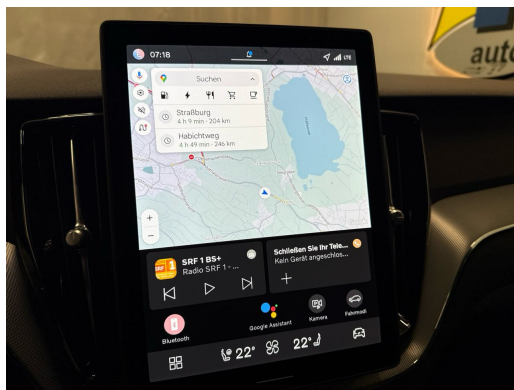

## Notes

AUSSTATTUNG NEUSTES MODELL 2026 • 360°Kamera • 21"Alu • Leder • Assistenzpaket  
 • ACC • Harman Kardon SoundSystem • el. Sitzverstellung & Memory • Navi+ • Full LED  
 • el. Heckklappe • Klimatronic • Virtual Cockpit • Keyless • Sportsitze heizbar vorne &  
 hinten • PDC+ • Tempomat ACC • Smartphone Integration & Wireless Charger •  
 Multifunk.-Lenkrad heizbar • Touchscreen • Licht-& Regensensor • RF-Kamera •  
 Müdigkeitserkennung • Spurassistent • Totwinkelassistent • Aktiver Bremsassistent •  
 E-Call Notrufsystem • Reifendruckkontrolle • Fortschrittliches Luftqualitätssystem •  
 Android & Apple CarPlay • Smartphone Integration • Bluetooth-Telefonanlage • DAB+ •  
 ISOFIX Kindersitzvorrichtung • Aussenspiegel heizbar/el. verstell-& einklappbar • ESP  
 & ABS • Start-/Stop-System • Privacy-Verglasung • etc.!, , ..... FR .....  
 FR ..... FR ..... FR ..... FR ..... FR ..... , NOUVEAU MODÈLE  
 2026 • Caméra 360° • jantes alu 21" • cuir • pack d'assistance • ACC • système audio  
 Harman Kardon • sièges électriques avec mémoire • Navi+ • Full LED • hayon  
 électrique • climatisation • Virtual Cockpit • Keyless • sièges sport chauffants avant et  
 arrière • PDC+ • régulateur de vitesse ACC • intégration smartphone & chargeur sans fil  
 • volant multifonctions chauffant • écran tactile • capteur lumière et pluie • caméra RF  
 • détection de fatigue • assistant de maintien de voie • assistance angle mort •  
 assistant freinage actif • système d'appel d'urgence E-Call • contrôle pression pneus •  
 système avancé de qualité de l'air • Android & Apple CarPlay • intégration smartphone  
 • Bluetooth • DAB+ • fixation ISOFIX pour sièges enfants • rétroviseurs  
 chauffants/électriques/ rabattables • ESP & ABS • système Start/Stop • vitrage privacy  
 • etc., ..... IT ..... IT ..... IT ..... IT ..... IT .....  
 .... , NUOVO MODELLO 2026 • Telecamera 360° • cerchi in lega 21" • pelle • pacchetto  
 assistenza • ACC • impianto audio Harman Kardon • sedili elettrici con memoria •  
 Navi+ • Full LED • portellone elettrico • climatizzatore • Virtual Cockpit • Keyless • sedili  
 sportivi riscaldati anteriori e posteriori • PDC+ • cruise control ACC • integrazione  
 smartphone & caricatore wireless • volante multifunzione riscaldato • touchscreen •  
 sensore luce & pioggia • telecamera RF • rilevamento stanchezza • assistente di corsia  
 • assistente angolo cieco • assistente frenata attiva • sistema E-Call • controllo  
 pressione pneumatici • sistema aria avanzato • Android & Apple CarPlay • integrazione  
 smartphone • Bluetooth • DAB+ • predisposizione ISOFIX • specchietti  
 riscaldati/elettrici/ripiegabili • ESP & ABS • sistema Start/Stop • vetri privacy • ecc., ...  
 ..... PT ..... PT ..... PT ..... PT ..... PT ..... ,  
 MODELO MAIS RECENTE 2026 • Câmera 360° • rodas de liga 21" • couro • pacote de  
 assistência • ACC • sistema de som Harman Kardon • bancos elétricos com memória •  
 Navi+ • Full LED • porta-malas elétrico • climatização • Virtual Cockpit • Keyless •