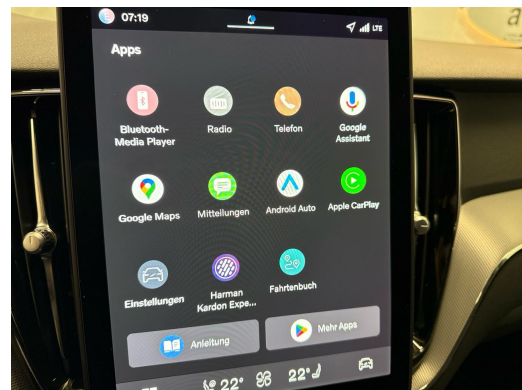

Notes

AUSSTATTUNG NEUSTES MODELL 2026 • 360°Kamera • 21"Alu • Leder • Assistenzpaket
 • ACC • Harman Kardon SoundSystem • el. Sitzverstellung & Memory • Navi+ • Full LED
 • el. Heckklappe • Klimatronic • Virtual Cockpit • Keyless • Sportsitze heizbar vorne &
 hinten • PDC+ • Tempomat ACC • Smartphone Integration & Wireless Charger •
 Multifunk.-Lenkrad heizbar • Touchscreen • Licht-& Regensensor • RF-Kamera •
 Müdigkeitserkennung • Spurassistent • Totwinkelassistent • Aktiver Bremsassistent •
 E-Call Notrufsystem • Reifendruckkontrolle • Fortschrittliches Luftqualitätssystem •
 Android & Apple CarPlay • Smartphone Integration • Bluetooth-Telefonanlage • DAB+ •
 ISOFIX Kindersitzvorrichtung • Aussenspiegel heizbar/el. verstell-& einklappbar • ESP
 & ABS • Start-/Stop-System • Privacy-Verglasung • etc.!, , FR
 FR FR FR FR , NOUVEAU MODÈLE
 2026 • Caméra 360° • jantes alu 21" • cuir • pack d'assistance • ACC • système audio
 Harman Kardon • sièges électriques avec mémoire • Navi+ • Full LED • hayon
 électrique • climatisation • Virtual Cockpit • Keyless • sièges sport chauffants avant et
 arrière • PDC+ • régulateur de vitesse ACC • intégration smartphone & chargeur sans fil
 • volant multifonctions chauffant • écran tactile • capteur lumière et pluie • caméra RF
 • détection de fatigue • assistant de maintien de voie • assistance angle mort •
 assistant freinage actif • système d'appel d'urgence E-Call • contrôle pression pneus •
 système avancé de qualité de l'air • Android & Apple CarPlay • intégration smartphone
 • Bluetooth • DAB+ • fixation ISOFIX pour sièges enfants • rétroviseurs
 chauffants/électriques/ rabattables • ESP & ABS • système Start/Stop • vitrage privacy
 • etc., IT IT IT IT IT
 , NUOVO MODELLO 2026 • Telecamera 360° • cerchi in lega 21" • pelle • pacchetto
 assistenza • ACC • impianto audio Harman Kardon • sedili elettrici con memoria •
 Navi+ • Full LED • portellone elettrico • climatizzatore • Virtual Cockpit • Keyless • sedili
 sportivi riscaldati anteriori e posteriori • PDC+ • cruise control ACC • integrazione
 smartphone & caricatore wireless • volante multifunzione riscaldato • touchscreen •
 sensore luce & pioggia • telecamera RF • rilevamento stanchezza • assistente di corsia
 • assistente angolo cieco • assistente frenata attiva • sistema E-Call • controllo
 pressione pneumatici • sistema aria avanzato • Android & Apple CarPlay • integrazione
 smartphone • Bluetooth • DAB+ • predisposizione ISOFIX • specchietti
 riscaldati/elettrici/ripiegabili • ESP & ABS • sistema Start/Stop • vetri privacy • ecc., ...
 PT PT PT PT PT ,
 MODELO MAIS RECENTE 2026 • Câmera 360° • rodas de liga 21" • couro • pacote de
 assistência • ACC • sistema de som Harman Kardon • bancos elétricos com memória •
 Navi+ • Full LED • porta-malas elétrico • climatização • Virtual Cockpit • Keyless •