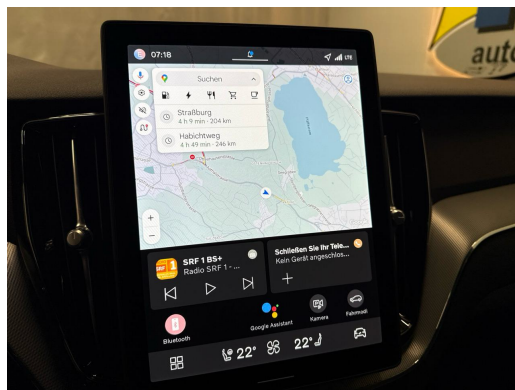

Notes

AUSSTATTUNG NEUSTES MODELL 2026 • 360°Kamera • 21"Alu • Leder • Assistenzpaket
 • ACC • Harman Kardon SoundSystem • el. Sitzverstellung & Memory • Navi+ • Full LED
 • el. Heckklappe • Klimatronic • Virtual Cockpit • Keyless • Sportsitze heizbar vorne &
 hinten • PDC+ • Tempomat ACC • Smartphone Integration & Wireless Charger •
 Multifunk.-Lenkrad heizbar • Touchscreen • Licht-& Regensensor • RF-Kamera •
 Müdigkeitserkennung • Spurassistent • Totwinkelassistent • Aktiver Bremsassistent •
 E-Call Notrufsystem • Reifendruckkontrolle • Fortschrittliches Luftqualitätssystem •
 Android & Apple CarPlay • Smartphone Integration • Bluetooth-Telefonanlage • DAB+ •
 ISOFIX Kindersitzvorrichtung • Aussenspiegel heizbar/el. verstell-& einklappbar • ESP
 & ABS • Start-/Stop-System • Privacy-Verglasung • etc.!, , FR
 FR FR FR FR , NOUVEAU MODÈLE
 2026 • Caméra 360° • jantes alu 21" • cuir • pack d'assistance • ACC • système audio
 Harman Kardon • sièges électriques avec mémoire • Navi+ • Full LED • hayon
 électrique • climatisation • Virtual Cockpit • Keyless • sièges sport chauffants avant et
 arrière • PDC+ • régulateur de vitesse ACC • intégration smartphone & chargeur sans fil
 • volant multifonctions chauffant • écran tactile • capteur lumière et pluie • caméra RF
 • détection de fatigue • assistant de maintien de voie • assistance angle mort •
 assistant freinage actif • système d'appel d'urgence E-Call • contrôle pression pneus •
 système avancé de qualité de l'air • Android & Apple CarPlay • intégration smartphone
 • Bluetooth • DAB+ • fixation ISOFIX pour sièges enfants • rétroviseurs
 chauffants/électriques/ rabattables • ESP & ABS • système Start/Stop • vitrage privacy
 • etc., IT IT IT IT IT
 , NUOVO MODELLO 2026 • Telecamera 360° • cerchi in lega 21" • pelle • pacchetto
 assistenza • ACC • impianto audio Harman Kardon • sedili elettrici con memoria •
 Navi+ • Full LED • portellone elettrico • climatizzatore • Virtual Cockpit • Keyless • sedili
 sportivi riscaldati anteriori e posteriori • PDC+ • cruise control ACC • integrazione
 smartphone & caricatore wireless • volante multifunzione riscaldato • touchscreen •
 sensore luce & pioggia • telecamera RF • rilevamento stanchezza • assistente di corsia
 • assistente angolo cieco • assistente frenata attiva • sistema E-Call • controllo
 pressione pneumatici • sistema aria avanzato • Android & Apple CarPlay • integrazione
 smartphone • Bluetooth • DAB+ • predisposizione ISOFIX • specchietti
 riscaldati/elettrici/ripiegabili • ESP & ABS • sistema Start/Stop • vetri privacy • ecc., ...
 PT PT PT PT PT ,
 MODELO MAIS RECENTE 2026 • Câmera 360° • rodas de liga 21" • couro • pacote de
 assistência • ACC • sistema de som Harman Kardon • bancos elétricos com memória •
 Navi+ • Full LED • porta-malas elétrico • climatização • Virtual Cockpit • Keyless •