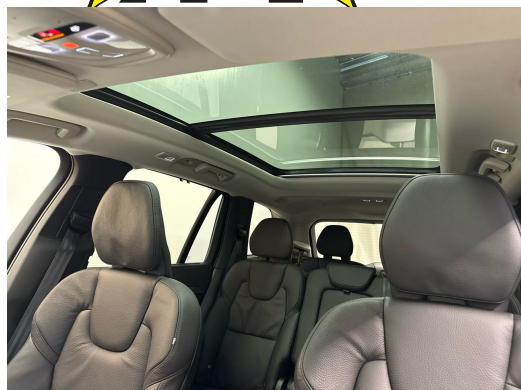

## Notes

AUSSTATTUNG 7-Sitze • Panodach • Standheizung • 360°Kamera • AHK • Leder • Memory-Paket • Navi+ • 20"Alu • Assistenzpaket+ • Harman-Kardon Soundsystem • el. Heckklappe & Virtual Pedal • ACC • Full LED • Smartphone Integration & Wireless Charging • Klimatronic • PDC+ • Virtual Cockpit • Frontscheibe el. heizbar • Multifunk.-Lenkrad heizbar • RF-Kamera • Keyless • Sportsitze heizbar • el. Sitzverstellung • Spurassistent • Totwinkelassistent • Aktiver Bremsassistent • Tempomat ACC • Fernlichtassistent • Müdigkeitserkennung • E-Call Notrufsystem • Reifendruckkontrolle • Touchscreen • Verkehrsschilderkennung • Android & Apple CarPlay • Smartphone Integration • Bluetooth-Telefonanlage • DAB+ • ISOFIX Kindersitzvorrichtung • Innen- & Aussenspiegel aut. Abblendbar • Licht- & Regensensor • ESP & ABS • Start-/Stop-System • Aussenspiegel heizbar/el. verstell- & einklappbar • Privacy-Verglasung • Anhängerkupplung schwenkbar • etc.!, , ..... FR ..... • • FR ..... FR ..... FR ..... FR ..... , 7 places • toit panoramique • chauffage stationnaire • caméra 360° • attelage • cuir • pack mémoire • navigation+ • jantes 20" • régulateur de vitesse adaptatif (ACC) • pack assistance+ • hayon électrique avec Virtual Pedal • phares Full LED • intégration smartphone et charge sans fil • climatronic • aide au stationnement PDC+ • Virtual Cockpit • pare-brise chauffant • volant multifonction chauffant • caméra arrière • keyless • sièges sport chauffants • réglage électrique des sièges • assistant de maintien de voie • surveillance angle mort • freinage actif d'urgence • régulateur de vitesse ACC • assistant feux de route • détection fatigue • système d'appel d'urgence E-Call • contrôle pression pneus • écran tactile • reconnaissance panneaux • Android & Apple CarPlay • intégration smartphone • téléphone Bluetooth • DAB+ • fixation ISOFIX • rétroviseurs int./ext. à atténuation automatique • capteurs lumière & pluie • ESP & ABS • système start/stop • rétroviseurs chauffants/électriques rabattables • vitrage privacy • attelage escamotable • etc., , ..... IT ..... IT ..... IT ..... • • IT ..... IT ..... IT ..... , 7 posti • tetto panoramico • riscaldamento autonomo • telecamera 360° • gancio traino • pelle • pacchetto memoria • navigazione+ • cerchi in lega 20" • ACC • pacchetto assistenza+ • portellone elettrico con Virtual Pedal • full LED • integrazione smartphone e ricarica wireless • climatronic • PDC+ • Virtual Cockpit • parabrezza riscaldato • volante multifunzione riscaldato • telecamera posteriore • keyless • sedili sportivi riscaldati • regolazione elettrica sedili • assistente di corsia • monitor angolo cieco • frenata automatica • cruise control ACC • assistente abbaglianti • rilevamento stanchezza • sistema E-Call • controllo pressione pneumatici • touchscreen • riconoscimento segnali • Android & Apple CarPlay • integrazione smartphone • Bluetooth • DAB+ • ISOFIX • specchi interni ed esterni auto-