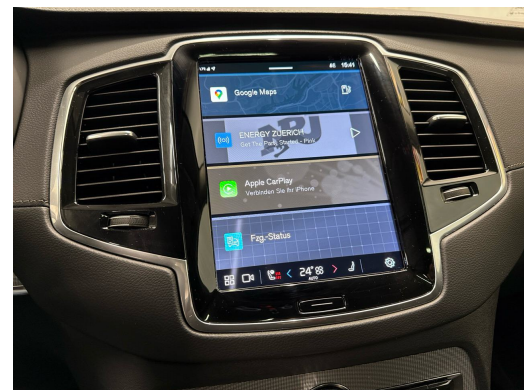

Warnton/-leuchte für nicht angelegte

Sicherheitsgurte auf allen Sitzplätzen

Wegfahrsperrung elektronisch

Zentralverriegelung mit zwei

Funkfernbedienungen und integrierten

Notschlüsseln

**Hinweis:** Die effektive Ausstattung kann von der publizierten Ausstattung abweichen