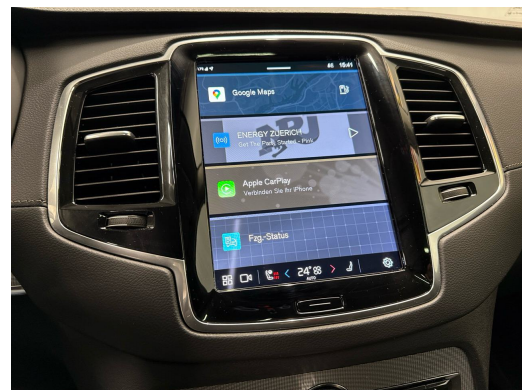

Notes