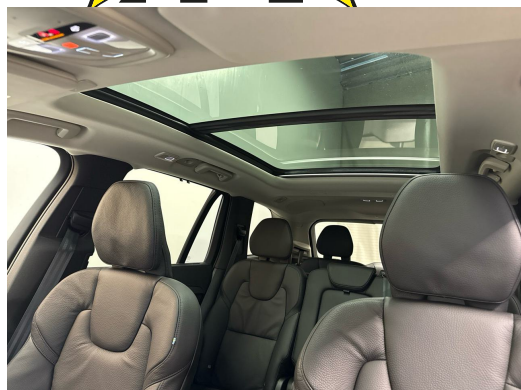

Notes

AUSSTATTUNG 7-Sitze • Panodach • Standheizung • 360°Kamera • AHK • Leder • Memory-Paket • Navi+ • 20"Alu • Assistenzpaket+ • Harman-Kardon Soundsystem • ACC • el. Heckklappe & Virtual Pedal • Full LED • Smartphone Integration & Wireless Charging • Klimatronic • PDC+ • Virtual Cockpit • Frontscheibe el. heizbar • Multifunk.-Lenkrad heizbar • RF-Kamera • Keyless • Sportsitze heizbar • el. Sitzverstellung • Spurassistent • Totwinkelassistent • Aktiver Bremsassistent • Tempomat ACC • Fernlichtassistent • Müdigkeitserkennung • E-Call Notrufsystem • Reifendruckkontrolle • Touchscreen • Verkehrsschilderkennung • Android & Apple CarPlay • Smartphone Integration • Bluetooth-Telefonanlage • DAB+ • ISOFIX Kindersitzvorrichtung • Innen- & Aussenspiegel aut. Abblendbar • Licht- & Regensensor • ESP & ABS • Start-/Stop-System • Aussenspiegel heizbar/el. verstell- & einklappbar • Privacy-Verglasung • Anhängerkupplung schwenkbar • etc.!, , FR • • FR FR FR FR , 7 places • toit panoramique • chauffage stationnaire • caméra 360° • attelage • cuir • pack mémoire • navigation+ • jantes 20" • régulateur de vitesse adaptatif (ACC) • pack assistance+ • hayon électrique avec Virtual Pedal • phares Full LED • intégration smartphone et charge sans fil • climatronic • aide au stationnement PDC+ • Virtual Cockpit • pare-brise chauffant • volant multifonction chauffant • caméra arrière • keyless • sièges sport chauffants • réglage électrique des sièges • assistant de maintien de voie • surveillance angle mort • freinage actif d'urgence • régulateur de vitesse ACC • assistant feux de route • détection fatigue • système d'appel d'urgence E-Call • contrôle pression pneus • écran tactile • reconnaissance panneaux • Android & Apple CarPlay • intégration smartphone • téléphone Bluetooth • DAB+ • fixation ISOFIX • rétroviseurs int./ext. à atténuation automatique • capteurs lumière & pluie • ESP & ABS • système start/stop • rétroviseurs chauffants/électriques rabattables • vitrage privacy • attelage escamotable • etc., , IT IT IT • IT IT , , 7 posti • tetto panoramico • riscaldamento autonomo • telecamera 360° • gancio traino • pelle • pacchetto memoria • navigazione+ • cerchi in lega 20" • ACC • pacchetto assistenza+ • portellone elettrico con Virtual Pedal • full LED • integrazione smartphone e ricarica wireless • climatronic • PDC+ • Virtual Cockpit • parabrezza riscaldato • volante multifunzione riscaldato • telecamera posteriore • keyless • sedili sportivi riscaldati • regolazione elettrica sedili • assistente di corsia • monitor angolo cieco • frenata automatica • cruise control ACC • assistente abbaglianti • rilevamento stanchezza • sistema E-Call • controllo pressione pneumatici • touchscreen • riconoscimento segnali • Android & Apple CarPlay • integrazione smartphone • Bluetooth • DAB+ • ISOFIX • specchi interni ed esterni auto-