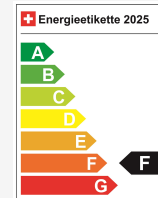

Energy efficiency & consumption

Consumption Rating* **F**

Co2 Emission **161 g/km**

Combined fuel consumption **7.1 l/100 km**