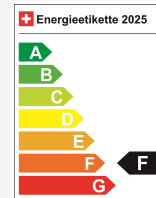

## Technical data

Doors / Seats	5 / 5
Interior Color	Schwarz
Displacement	1'984 cm <sup>3</sup>
Cylinders	4
Hp	245 hp
Leergewicht	1'507 kg
Verbrauch in l/100 km	0/0/7.1 (Stadt/Land/Total)
Internal Number	67799
Ab MFK	Ja
Warranty	Ja
Direkt-/Parallelimport	Ja

## Energy efficiency & consumption

Consumption Rating*	F
Co2 Emission	161 g/km
Combined fuel consumption	7.1 l/100 km