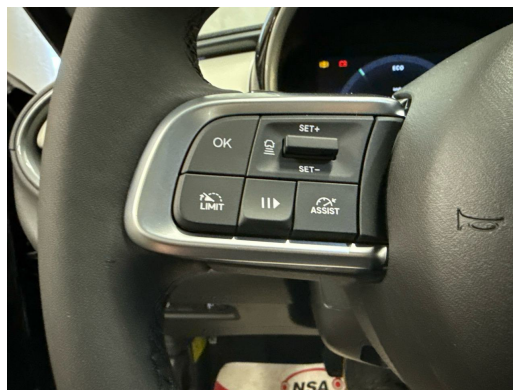

Notes

AUSSTATTUNG NEUSTES MODELL 2026 • Leder • Assistenzpaket • 360° Kamera • Massagesitze • ACC • 18"Alu • el. Heckklappe • Navi U-Connect • RF-Kamera • Full LED • Keyless • Klimatronic • Sportsitze el. verstellbar & heizbar • Smartphone Integration & Wireless Charger • PDC+ • Tempomat ACC • Ambientebeleuchtung • Multif.-Lenkrad & Tiptronic • Spurassistent • Totwinkelassistent • Fernlichtassistent • Müdigkeitserkennung • Aktiver Bremsassistent • Verkehrsschilderkennung • Reifendruckkontrolle • E-Call Notrufsystem • Innen-& Aussenspiegel aut. Abblendbar • Licht- & Regensensor • Nebelscheinwerfer • Touchscreen • Smartphone Integration • Bluetooth-Telefonanlage • DAB+ • Android & Apple CarPlay • ISOFIX Kindersitzvorrichtung • ESP & ABS • Start-/Stop-System • Mittelarmlehne • Aussenspiegel heizbar/el. verstell-& einklappbar • Privacy-Verglasung • etc.!, , ...
... FR ..... FR ..... FR ..... FR ..... FR ..... , ,
DERNIER MODÈLE 2026 • Cuir • Pack d'assistance • Jantes 18" • Sièges massants • ACC • GPS U-Connect • Caméra de recul • Full LED • Keyless • Hayon électrique • Climatisation automatique • Sièges sport électriques et chauffants • Intégration smartphone & Chargeur sans fil • PDC+ • Régulateur de vitesse ACC • Éclairage d'ambiance • Volant multifonctions & Tiptronic • Assistant de maintien de voie • Alerte angle mort • Assistant feux de route • Détection fatigue • Freinage actif d'urgence • Reconnaissance panneaux • Contrôle pression pneus • Système d'appel d'urgence E-Call • Rétroviseurs int./ext. anti-éblouissement autom. • Capteur lumière & pluie • Phares antibrouillard • Écran tactile • Intégration smartphone • Bluetooth • DAB+ • Android & Apple CarPlay • Fixations ISOFIX • ESP & ABS • Système Start/Stop • Accoudoir central • Rétroviseurs chauffants/électriques et rabattables • Vitrage privacy • etc., ... IT ..... IT ..... IT ..... IT .....
IT ..... , , ULTIMO MODELLO 2026 • Pelle • Pacchetto assistenza • Cerchi in lega 18" • Sedili massaggianti • ACC • Navigatore U-Connect • Telecamera posteriore • Full LED • Keyless • Portellone elettrico • Climatizzatore automatico • Sedili sportivi regolabili elettricamente e riscaldabili • Integrazione smartphone & Wireless Charger • PDC+ • Cruise control ACC • Illuminazione ambiente • Volante multifunzione & Tiptronic • Assistente corsia • Avviso angolo cieco • Assistente abbaglianti • Rilevamento stanchezza • Frenata automatica attiva • Riconoscimento segnali • Controllo pressione pneumatici • Sistema d'emergenza E-Call • Specchietti interni/esterni autoabbaglianti • Sensori luce & pioggia • Fari fendinebbia • Touchscreen • Integrazione smartphone • Bluetooth • DAB+ • Android & Apple CarPlay • ISOFIX • ESP & ABS • Start/Stop • Bracciolo centrale • Specchietti esterni riscaldabili/regolabili e ripiegabili elettricamente • Vetri oscurati • ecc., ... PT