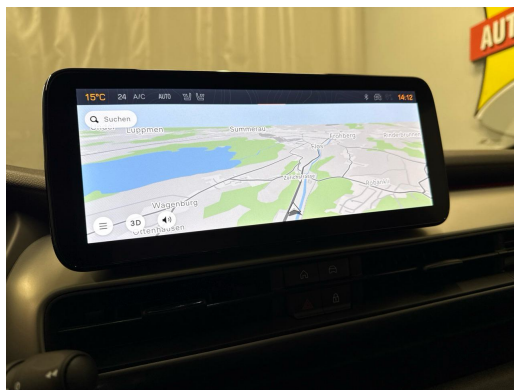

Notes