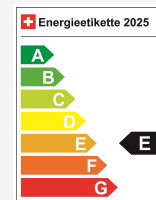

Energy efficiency & consumption

Consumption Rating*	E
Co2 Emission	131 g/km
Combined fuel consumption	5.8 l/100 km