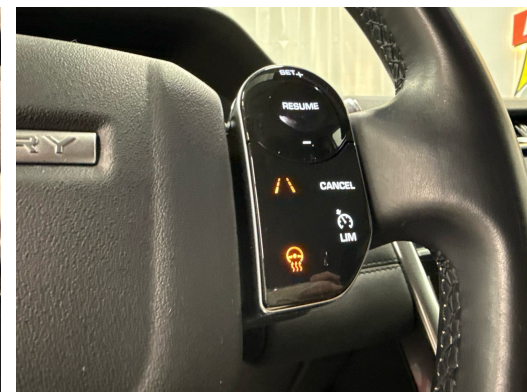

Notes

AUSSTATTUNG Leder • el. Heckklappe • el. Sitzverstellung • Klimatronic • Kurvenlicht • PDC plus • RF-Kamera • Navigation • LED Scheinwerfer • Keyless • Sitzheizung • Sportsitze • Spurassistent • Android & Apple CarPlay • Frontscheibe heizbar • Aktiver Bremsassistent • Alufelgen • Smartphone Integration • Bluetooth-Telefonanlage • Differenzialsperre • ISOFIX Kindersitzvorrichtung • ESP & ABS • Start-/Stop-System • Tempomat • Aussenspiegel heizbar/el. verstell-& einklappbar • heizbare Waschdüsen • Licht- & Regensensor • Mittelarmlehne • Multifunk.-Lenkrad heizbar & Tiptronic • Notrufsystem • Verkehrsschilderkennung • Winter-Paket • ZV mit Fernbedienung • etc.!

• Irrtümer, Änderungen und Zwischenverkauf vorbehalten! • Sous réserve d'erreurs, de modifications et de vente intermédiaire !, etc.!

Wir können liefern 400 Autos, 30 Marken sind sofort lieferbar Bei uns sind 400 Autos aus 30 Marken sofort ab Lager lieferbar. Profitieren Sie von unseren schweizweit dauerhaft günstigen Preisen. Es sprechen viele Gründe dafür, jetzt bei uns vorbeizukommen und sich Ihr Traumauto auszusuchen: -Finden Sie alle Marken und Modelle dank unserer herstellerunabhängigen Fahrzeugauswahl von Neu- und Vorführwagen -Wir sind Ihr starker Partner für die passende Finanzierung, Garantie, Versicherung sowie Service-Pakete Ihres neuen Wunschautos -Alle Fahrzeuge inklusive TCS-Mitgliedschaft -Alle Fahrzeuge inklusive schweizweit gültiger Occasions-Garantie 12 Monate oder sogar mit fortlaufender Herstellergarantie -Wir tauschen Ihr altes Fahrzeug bei uns ein -frei zugängliche Ausstellung an 365 Tagen im Jahr während 24 Stunden am Tag, unser 5'000m2 grosser Ausstellungsplatz ist zudem hell beleuchtet und es sind genügend Kundenparkplätze für Sie da -Immer für Sie da – Ihr persönlicher Ansprechpartner unterstützt Sie in allen Themen rund um Ihr Auto wie zum Beispiel kostengünstige Winterbereifung oder Anhängerkupplungen -Für Service und Reparaturen steht unser regionaler Partnerbetrieb für Sie bereit - auch per online Terminplaner