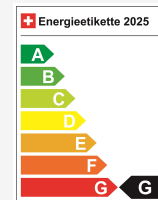

Energy efficiency & consumption

Consumption Rating*	G
Co2 Emission	177 g/km
Combined fuel consumption	7.8 l/100 km