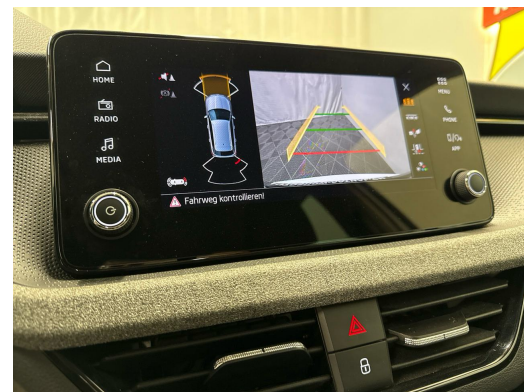

Notes

AUSSTATTUNG Navi Connect • Full LED • Keyless Entry • Assistenzpaket • RF-Kamera • PDC+ • 17"Alu • Virtual Cockpit • 2-Zonen Klimatronic • Sportsitze heizbar • Drive Mode Select • Smartphone Integration • Sport-Multif.-Lenkrad • Touchscreen • Innen- & Aussenspiegel aut. Abblendbar • Licht- & Regensensor • Spurassistent • Nebelscheinwerfer • Berganfahrassistent • E-Call Notrufsystem • Reifendruckkontrolle • Verkehrsschilderkennung • Ablenkungs- & Müdigkeitserkennung • Fussgänger- & Radfahrschutzmassnahmen erweitert • Aktiver Bremsassistent • ISOFIX Kindersitzvorrichtung • Wired & Wireless App-Connect • Android & Apple CarPlay • Bluetooth-Telefonanlage • DAB+ • Mittelarmlehne • ESP & ABS • Start-/Stop-System • Waschwasser-Standanzeige • Vorbereitung für Anhängervorrichtung • Privacy-Verglasung • etc.!, , FR FR FR FR FR FR , Navi Connect • Full LED • Keyless Entry • Pack d'assistance jantes 17" en aluminium • Virtual Cockpit • intégration smartphone • climatisation 2 zones • caméra arrière • PDC+ • sièges sport chauffants • assistant de maintien de voie • aide au démarrage en côte • Drive Mode Select • volant multifonction • rétroviseurs int. et ext. à atténuation automatique • capteurs lumière et pluie • écran tactile • accoudoir central • antibrouillards • système e-call • contrôle pression pneus • reconnaissance panneaux de signalisation • détection distraction & fatigue • protection piétons & cyclistes renforcée • freinage actif • fixation ISOFIX • App-Connect filaire & sans fil • Android & Apple CarPlay • téléphone Bluetooth • DAB+ • ESP & ABS • système Start/Stop • niveau lave-glace • préparation attelage • vitrage privacy., , IT IT IT IT IT IT , Navi Connect • Full LED • Keyless Entry • pacchetto assistenza • cerchi in lega 17" • Virtual Cockpit • integrazione smartphone • climatizzatore bi-zona • telecamera posteriore • PDC+ • sedili sportivi riscaldabili • assistente di corsia • assistenza partenza in salita • Drive Mode Select • volante multifunzione • specchietti interni ed esterni auto-oscuranti • sensori luce e pioggia • touchscreen • bracciolo centrale • fendinebbia • sistema e-call • controllo pressione pneumatici • riconoscimento segnali stradali • rilevamento distrazione & stanchezza • protezione pedoni & ciclisti avanzata • assistenza alla frenata • fissaggi ISOFIX • App-Connect cablato & wireless • Android & Apple CarPlay • telefono Bluetooth • DAB+ • ESP & ABS • sistema Start/Stop • livello liquido lavavetri • predisposizione gancio traino • vetri privacy., , PT PT PT PT PT , Navi Connect • Full LED • Keyless Entry • pacote de assistência • jantes 17" em alumínio • Virtual Cockpit • integração smartphone • ar condicionado bi-zona • câmara traseira • PDC+ • bancos desportivos aquecidos • assistente de faixa • assistência à partida em subida •