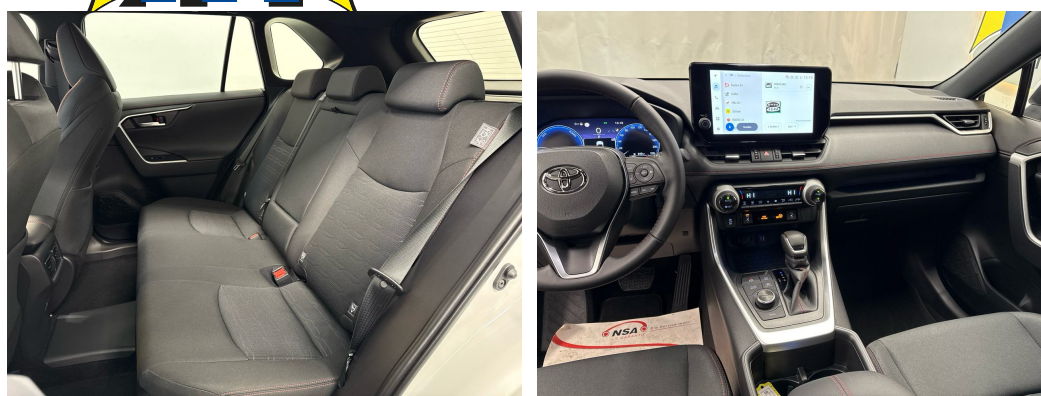

Notes

AUSSTATTUNG NEUSTES MODELL • 10 Jahre Werksgarantie • Navi Toyota Connect • Full LED • Assistenzpaket • el. Heckklappe • Keyless • 18"Alu • Sportsitze heizbar & el. verstellbar • RF-Kamera • Smartphone Integration • Tempomat ACC • PDC+ • Toyota Smart Connect • Virtual Cockpit • Sport-Multifunk.-Lenkrad • Drive Mode Select • Spur- & Totwinkelassistent • Fernlichtassistent • Müdigkeitserkennung • Berganfahrassistent • Pre-Collision-System mit Fussgänger- und Radfahrererkennung • Aktiver Bremsassistent • Innen- & Aussenspiegel aut. Abblendbar • Licht- & Regensensor • Nebelscheinwerfer • ZV mit Fernbedienung • 220V-Steckdose im Kofferraum • Anhänger-Stabilitätskontrolle • Bluetooth-Telefonanlage • DAB+ • Android & Apple CarPlay • Aussenspiegel heizbar/el. verstell- & einklappbar • 7x Airbags • ESP & ABS • Start-/Stop-System • Privacy-Verglasung • etc.!, , • Sie haben noch keine Ladestation? Die sichere Lösung ist eine Heimpladestation • die Sie bei unserem Partner kaufen & installieren lassen können! Weiter Informationen finden Sie auf unserer Homepage. • Irrtümer, Änderungen und Zwischenverkauf vorbehalten! • Sous réserve d'erreurs, de modifications et de vente intermédiaire !, etc.! **Wir können liefern 400 Autos, 30 Marken sind sofort lieferbar** Bei uns sind 400 Autos aus 30 Marken sofort ab Lager lieferbar. Profitieren Sie von unseren schweizweit dauerhaft günstigen Preisen. Es sprechen viele Gründe dafür, jetzt bei uns vorbeizukommen und sich Ihr Traumauto auszusuchen: -Finden Sie alle Marken und Modelle dank unserer herstellerunabhängigen Fahrzeugauswahl von Neu- und Vorführwagen -Wir sind Ihr starker Partner für die passende Finanzierung, Garantie, Versicherung sowie Service-Pakete Ihres neuen Wunschautos -Alle Fahrzeuge inklusive TCS-Mitgliedschaft -Alle Fahrzeuge inklusive schweizweit gültiger Occasions-Garantie 12 Monate oder sogar mit fortlaufender Herstellergarantie -Wir tauschen Ihr altes Fahrzeug bei uns ein -frei zugängliche Ausstellung an 365 Tagen im Jahr während 24 Stunden am Tag, unser 5'000m2 grosser Ausstellungsplatz ist zudem hell beleuchtet und es sind genügend Kundenparkplätze für Sie da -Immer für Sie da - Ihr persönlicher Ansprechpartner unterstützt Sie in allen Themen rund um Ihr Auto wie zum Beispiel kostengünstige Winterbereifung oder Anhängerkupplungen -Für Service und Reparaturen steht unser regionaler Partnerbetrieb für Sie bereit - auch per online Terminplaner