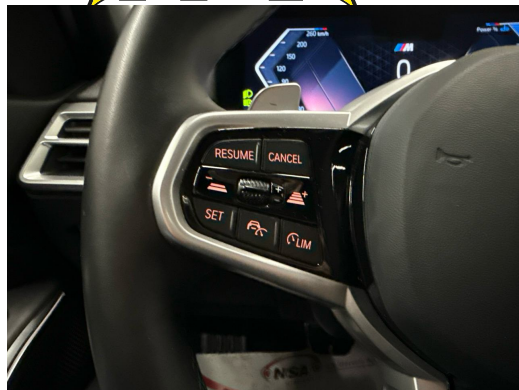

Remarques