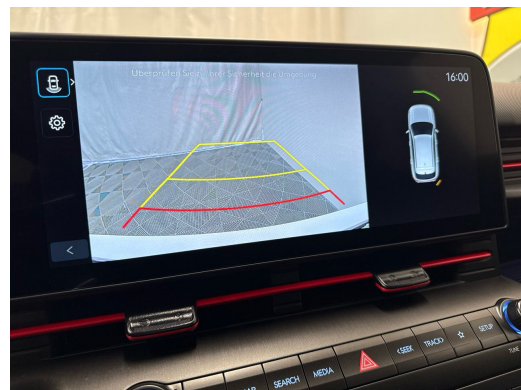

Remarque: L'équipement réel peut différer de l'équipement publié

Ausstattung

Hinweis: Die effektive Ausstattung kann von der publizierten Ausstattung abweichen

Remarques

AUSSTATTUNG NEUSTES MODELL 2026 • 5 Jahre Werksgarantie • N-Line Sport-Paket • Navi+ • Full LED • 18" Alu • Tempomat ACC • 2-Z Klimatronic • RF-Kamera • PDC+ • Keyless • Spurassistent • Drive Mode Select • Smartphone Integration & Wireless Charger • Touchscreen • Licht- & Regensensor • Multifunk.-Lenkrad & Tiptronic • Kamera im Innenraum • Verkehrsschilderkennung • Kollisionsvermeidungsassistent mit Erkennung von Fahrzeugen • Fussgängern und Radfahrern sowie Schutz beim Abbiegen an Kreuzungen • E-Call System • 7x Airbags • Aktiver Bremsassistent • Smartphone Integration • Bluetooth-Telefonanlage • DAB+ • Android & Apple CarPlay • ESP & ABS • Start-/Stop-System • Aussenspiegel heizbar/el. verstell- & einklappbar • ISOFIX Kindersitzvorrichtung • Privacy-Verglasung • etc.!, • Irrtümer, Änderungen und Zwischenverkauf vorbehalten! • Sous réserve d'erreurs, de modifications et de vente intermédiaire !, etc.! **Wir können liefern 400 Autos, 30 Marken sind sofort lieferbar** Bei uns sind 400 Autos aus 30 Marken sofort ab Lager lieferbar. Profitieren Sie von unseren schweizweit dauerhaft günstigen Preisen. Es sprechen viele Gründe dafür, jetzt bei uns vorbeizukommen und sich Ihr Traumauto auszusuchen: -Finden Sie alle Marken und Modelle dank unserer herstellerunabhängigen Fahrzeugauswahl von Neu- und Vorführwagen -Wir sind Ihr starker Partner für die passende Finanzierung, Garantie, Versicherung sowie Service-Pakete Ihres neuen Wunschautos -Alle Fahrzeuge inklusive TCS-Mitgliedschaft -Alle Fahrzeuge inklusive schweizweit gültiger Occasions-Garantie 12 Monate oder sogar mit fortlaufender Herstellergarantie -Wir tauschen Ihr altes Fahrzeug bei uns ein -frei zugängliche Ausstellung an 365 Tagen im Jahr während 24 Stunden am Tag, unser 5'000m2 grosser Ausstellungsplatz ist zudem hell beleuchtet und es sind genügend Kundenparkplätze für Sie da -Immer für Sie da - Ihr persönlicher Ansprechpartner unterstützt Sie in allen Themen rund um Ihr Auto wie zum Beispiel kostengünstige Winterbereifung oder Anhängerkupplungen -Für Service und Reparaturen steht unser regionaler Partnerbetrieb für Sie bereit - auch per online Terminplaner