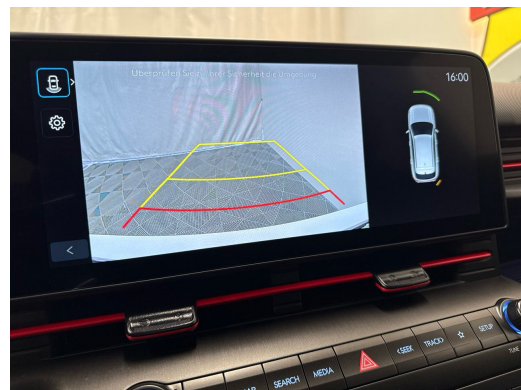

Remarques

AUSSTATTUNG NEUSTES MODELL 2026 • 5 Jahre Werksgarantie • N-Line Sport-Paket • Navi+ • Full LED • 18" Alu • Tempomat ACC • 2-Z Klimatronic • RF-Kamera • PDC+ • Keyless • Spurassistent • Drive Mode Select • Smartphone Integration & Wireless Charger • Touchscreen • Licht- & Regensensor • Multifunk.-Lenkrad & Tiptronic • Kamera im Innenraum • Verkehrsschilderkennung • Kollisionsvermeidungsassistent mit Erkennung von Fahrzeugen • Fussgängern und Radfahrern sowie Schutz beim Abbiegen an Kreuzungen • E-Call System • 7x Airbags • Aktiver Bremsassistent • Smartphone Integration • Bluetooth-Telefonanlage • DAB+ • Android & Apple CarPlay • ESP & ABS • Start-/Stop-System • Aussenspiegel heizbar/el. verstell- & einklappbar • ISOFIX Kindersitzvorrichtung • Privacy-Verglasung • etc.!, • Irrtümer, Änderungen und Zwischenverkauf vorbehalten! • Sous réserve d'erreurs, de modifications et de vente intermédiaire !, etc.! **Wir können liefern 400 Autos, 30 Marken sind sofort lieferbar** Bei uns sind 400 Autos aus 30 Marken sofort ab Lager lieferbar. Profitieren Sie von unseren schweizweit dauerhaft günstigen Preisen. Es sprechen viele Gründe dafür, jetzt bei uns vorbeizukommen und sich Ihr Traumauto auszusuchen: -Finden Sie alle Marken und Modelle dank unserer herstellerunabhängigen Fahrzeugauswahl von Neu- und Vorführwagen -Wir sind Ihr starker Partner für die passende Finanzierung, Garantie, Versicherung sowie Service-Pakete Ihres neuen Wunschautos -Alle Fahrzeuge inklusive TCS-Mitgliedschaft -Alle Fahrzeuge inklusive schweizweit gültiger Occasions-Garantie 12 Monate oder sogar mit fortlaufender Herstellergarantie -Wir tauschen Ihr altes Fahrzeug bei uns ein -frei zugängliche Ausstellung an 365 Tagen im Jahr während 24 Stunden am Tag, unser 5'000m2 grosser Ausstellungsplatz ist zudem hell beleuchtet und es sind genügend Kundenparkplätze für Sie da -Immer für Sie da - Ihr persönlicher Ansprechpartner unterstützt Sie in allen Themen rund um Ihr Auto wie zum Beispiel kostengünstige Winterbereifung oder Anhängerkupplungen -Für Service und Reparaturen steht unser regionaler Partnerbetrieb für Sie bereit - auch per online Terminplaner