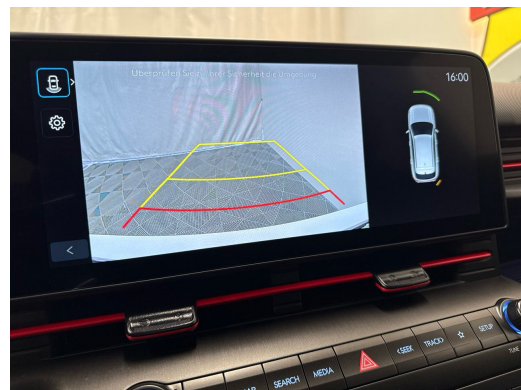

Remarques

AUSSTATTUNG NEUSTES MODELL 2026 • 5 Jahre Werksgarantie • N-Line Sport-Paket • Navi+ • Full LED • 18" Alu • Tempomat ACC • 2-Z Klimatronic • RF-Kamera • PDC+ • Keyless • Spurrassistent • Drive Mode Select • Smartphone Integration & Wireless Charger • Touchscreen • Licht- & Regensensor • Multifunk.-Lenkrad & Tiptronic • Kamera im Innenraum • Verkehrsschilderkennung • Kollisionsvermeidungsassistent mit Erkennung von Fahrzeugen • Fussgängern und Radfahrern sowie Schutz beim Abbiegen an Kreuzungen • E-Call System • 7x Airbags • Aktiver Bremsassistent • Smartphone Integration • Bluetooth-Telefonanlage • DAB+ • Android & Apple CarPlay • ESP & ABS • Start-/Stop-System • Aussenspiegel heizbar/el. verstell- & einklappbar • ISOFIX Kindersitzvorrichtung • Privacy-Verglasung • etc.!, • Irrtümer, Änderungen und Zwischenverkauf vorbehalten! • Sous réserve d'erreurs, de modifications et de vente intermédiaire !, etc.! **Wir können liefern 400 Autos, 30 Marken sind sofort lieferbar** Bei uns sind 400 Autos aus 30 Marken sofort ab Lager lieferbar. Profitieren Sie von unseren schweizweit dauerhaft günstigen Preisen. Es sprechen viele Gründe dafür, jetzt bei uns vorbeizukommen und sich Ihr Traumauto auszusuchen: -Finden Sie alle Marken und Modelle dank unserer herstellerunabhängigen Fahrzeugauswahl von Neu- und Vorführwagen -Wir sind Ihr starker Partner für die passende Finanzierung, Garantie, Versicherung sowie Service-Pakete Ihres neuen Wunschautos -Alle Fahrzeuge inklusive TCS-Mitgliedschaft -Alle Fahrzeuge inklusive schweizweit gültiger Occasions-Garantie 12 Monate oder sogar mit fortlaufender Herstellergarantie -Wir tauschen Ihr altes Fahrzeug bei uns ein -frei zugängliche Ausstellung an 365 Tagen im Jahr während 24 Stunden am Tag, unser 5'000m2 grosser Ausstellungsplatz ist zudem hell beleuchtet und es sind genügend Kundenparkplätze für Sie da -Immer für Sie da - Ihr persönlicher Ansprechpartner unterstützt Sie in allen Themen rund um Ihr Auto wie zum Beispiel kostengünstige Winterbereifung oder Anhängerkupplungen -Für Service und Reparaturen steht unser regionaler Partnerbetrieb für Sie bereit - auch per online Terminplaner