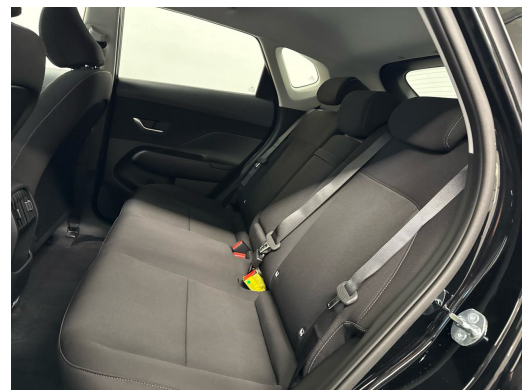

Remarques

AUSSTATTUNG NEUSTES MODELL • 5 Jahre Werksgarantie • BLACK LINE Paket • 484Km Reichweite • Navi+ • RF-Kamera • Assistenzpaket+ • ACC • Full LED • 17"Alu • Keyless • 2-Z Klimatronic • Drive Mode Select • Sportsitze heizbar • Multifunk.-Lenkrad heizbar & Tiptronic • Ambientelicht • Touchscreen • Wärmepumpe • Smartphone Integration • PDC+ • Licht- & Regensensor • Spur- & Totwinkelassistent • Tempomat ACC • Berganfahrassistent • Aktiver Bremsassistent • Müdigkeitserkennung • Reifendruckkontrolle • Verkehrsschilderkennung • ISOFIX Kindersitzvorrichtung • Aussenspiegel heizbar/el. verstell- & einklappbar • Innen- & Aussenspiegel aut. Abblendbar • Vorbereitung für Anhängervorrichtung • ZV mit Fernbedienung • Android & Apple CarPlay • Mittellarmlehne • Bluetooth-Telefonanlage • DAB+ • ESP & ABS • Start-/Stop-System • Privacy-Verglasung • etc., , • Sie haben noch keine Ladestation? Die sichere Lösung ist eine Heimpladestation • die Sie bei unserem Partner kaufen & installieren lassen können! Weiter Informationen finden Sie auf unserer Homepage., , FR FR FR FR FR FR , DERNIER MODÈLE • PACK DESIGN EXTÉRIEUR BLACK LINE • Navigation+ • caméra RF • pack d'assistance+ • ACC • Full LED • jantes alu 17" • climatisation automatique 2 zones • keyless • Drive Mode Select • sièges sport chauffants • volant multifonctions chauffant avec Tiptronic • PDC+ • éclairage d'ambiance • écran tactile • pompe à chaleur • intégration smartphone • capteur lumière et pluie • assistant de maintien de voie et angle mort • régulateur adaptatif ACC • assistant démarrage en côte • assistant de freinage actif • détection de fatigue • contrôle pression pneus • reconnaissance des panneaux • ISOFIX • rétroviseurs chauffants • réglables et rabattables électriquement • rétroviseurs intérieur et extérieur anti-éblouissement automatique • préparation pour attelage • verrouillage centralisé avec télécommande • Android et Apple CarPlay • accoudoir central • téléphone Bluetooth • DAB+ • ESP et ABS • système Start/Stop • vitres teintées • etc., , • Pas encore de borne de recharge ? La solution sûre est une borne à domicile • disponible auprès de notre partenaire • achat et installation compris. Plus d'informations sur notre site internet., , IT IT IT IT IT IT , ULTIMO MODELLO • PACCHETTO DESIGN ESTERNO BLACK LINE • Navigatore+ • telecamera RF • pacchetto assistenza+ • ACC • Full LED • cerchi in lega 17" • climatizzatore automatico 2 zone • keyless • Drive Mode Select • sedili sportivi riscaldabili • volante multifunzione riscaldato con Tiptronic • PDC+ • illuminazione ambientale • touchscreen • pompa di calore • integrazione smartphone • sensore luce e pioggia • assistente corsia e angolo cieco • cruise control adattivo ACC • assistente partenza in salita • assistente frenata attiva • rilevamento