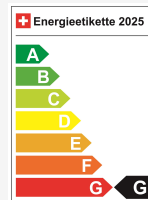

Efficacité énergétique & consommation

Consommation Note* G

Stromverbrauch

keine Angabe