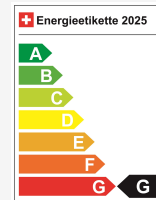

Efficacité énergétique & consommation

Consommation Note* **G**
Stromverbrauch **keine Angabe**