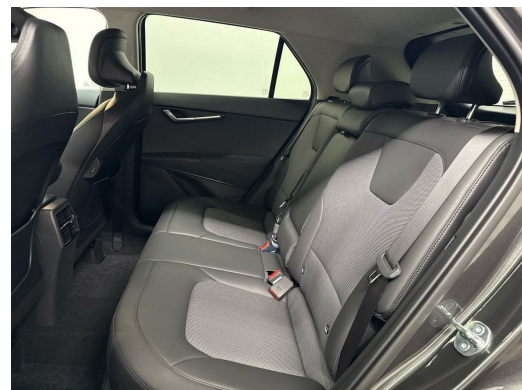

Remarques