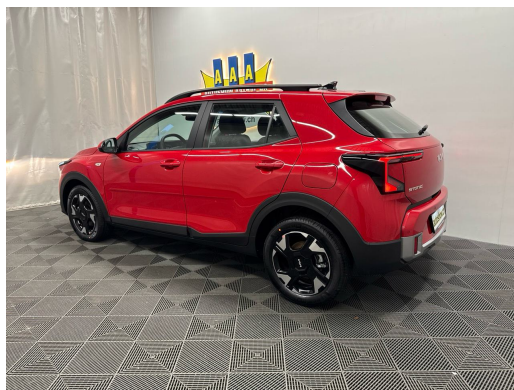

autoshow.ch

+41 44 933 00 00 | info@autoshow.ch

KIA Stonic 1.0 T-GD Stonic DCT

NEUSTES MODELL 2026 • 7 Jahre Werksgarantie • Navi+ • RF-Kamera • 16"Alu • Tempomat...

Neues Fahrzeug

Fahrzeugart	Neues Fahrzeug
Type de véhicule	SUV / Geländewagen
Couleur du corps	Rot
Kilomètre	10 km
Transmission	Automatisch
Type de transmission	Vorderradantrieb
Carburant	Benzin

Prix de vente CHF 22'900.-

À partir de / mois CHF 0.00

Prix neuf **34'510** / Preisvorteil **CHF 11'610.-**

Caractéristiques techniques

Portes / Places	5 / 5
Couleur intérieure	Schwarz
Cylindrée	998 cm ³
Cylindre	3
Hp	101 hp
Leergewicht	1'285 kg
Verbrauch in l/100 km	0/0/5.8 (Stadt/Land/Total)
Internal Number	67723
Ab MFK	Ja
Warranty	Ja
Direkt-/Parallelimport	Ja