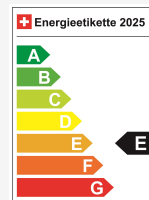

Efficacité énergétique & consommation

Consommation Note*	E
Émissions de CO2	131 g/km
Consommation combinée	5.8 l/100 km