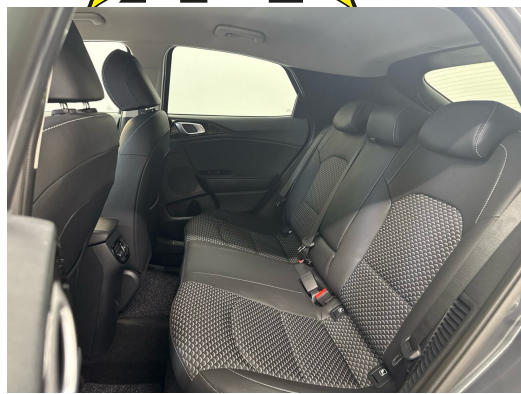

Remarques