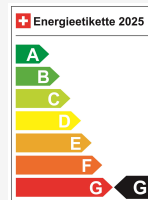

Efficacité énergétique & consommation

Consommation Note* G
Émissions de CO2 207 g/km
Consommation combinée 9.1 l/100 km