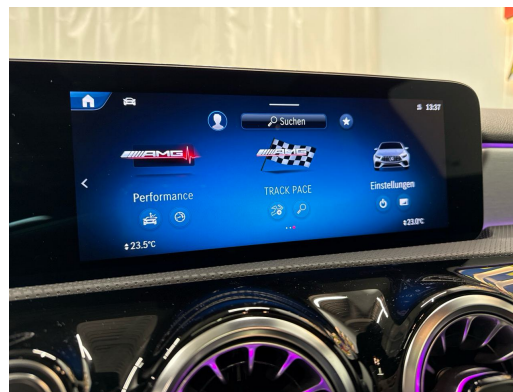

Remarques

AUSSTATTUNG Panodach • Distronic+ • 360°Kamera • Memory-Paket • AMG Night-Paket • 19"Alu • Head-Up Display • Bourmester SoundSystem • AMG Track & AMG Drivers Package • Leder/Alcantara • Assistenzpaket • Multibeam LED • MBUX Navi+ • Ambientebeleuchtung • AMG Performance Multif.-Lenkrad & Tiptronic • MBUX Virtual Cockpit • Drive Mode Select • MBUX Augmented Reality für Navigation • Klimatronic • PDC+ • Keyless • Sportsitze heizbar • Smartphone Integration & Wireless Charger • Tempomat ACC • Kurvenlicht • RF-Kamera • aktiver Park-Assistent • Verkehrsschilderkennung • Aktiver Bremsassistent • Spur- & Totwinkelassistent • Fernlichtassistent+ • Müdigkeitserkennung • E-Call Notrufsystem • Reifendruckkontrolle • Touchscreen • el. Sitzverstellung • ZV mit Fernbedienung • Innen- & Aussenspiegel aut. Abblendbar • Licht- & Regensensor • Aussenspiegel heizbar/el. verstell- & einklappbar • Mittelarmlehne • Android & Apple CarPlay • Smartphone Integration • Bluetooth-Telefonanlage • DAB+ • Differenzialsperre • ISOFIX Kindersitzvorrichtung • Freisprecheinrichtung • ESP & ABS • Start-/Stop-System • Privacy-Verglasung • etc.!, , ... FR ..... FR ..... FR ..... FR ..... FR ..... FR ..... , , Toit panoramique • Distronic+ • caméra 360° • pack mémoire • AMG Night Package • jantes 19" • Head-Up Display • système audio Burmester • AMG Track & AMG Drivers Package • cuir/Alcantara • pack assistance • Multibeam LED • MBUX Navigation+ • éclairage d'ambiance • volant AMG Performance multifonction avec Tiptronic • MBUX Virtual Cockpit • Drive Mode Select • MBUX Augmented Reality pour navigation • climatisation • PDC+ • Keyless • sièges sport chauffants • intégration smartphone et chargeur sans fil • régulateur de vitesse ACC • feux directionnels adaptatifs • caméra arrière • assistant parking actif • reconnaissance panneaux • assistant freinage actif • assistant trajectoire et angle mort • assistant feux de route+ • détection fatigue • système d'appel d'urgence E-Call • contrôle pression pneus • écran tactile • réglage sièges électriques • verrouillage centralisé télécommande • rétroviseurs int./ext. auto-dim • capteur lumière et pluie • rétroviseurs chauffants/électriques/rabattables • accoudoir central • Android et Apple CarPlay • téléphone Bluetooth • DAB+ • différentiel • ISOFIX • mains libres • ESP & ABS • Start/Stop • vitrage privacy., ... IT ..... IT ..... IT ..... IT ..... IT ..... IT ..... , Tetto panoramico • Distronic+ • telecamera 360° • pacchetto memoria • AMG Night Package • cerchi 19" • Head-Up Display • impianto audio Burmester • AMG Track & AMG Drivers Package • pelle/Alcantara • pacchetto assistenza • Multibeam LED • MBUX Navigazione+ • illuminazione ambiente • volante AMG Performance multifunzione con Tiptronic • MBUX Virtual Cockpit • Drive Mode Select • MBUX Augmented Reality per navigazione • climatizzazione • PDC+ • Keyless •