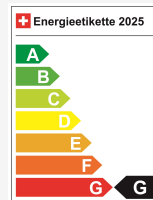

## Caractéristiques techniques

Portes / Places	5 / 5
Couleur intérieure	Schwarz
Cylindrée	1'991 cm <sup>3</sup>
Cylindre	4
Hp	306 hp
Verbrauch in l/100 km	0/0/8.3 (Stadt/Land/Total)
Elektrische Reichweite	keine Angabe
Kapazität der Batterie	keine Angabe
Stromverbrauch	keine Angabe
Internal Number	99556
Ab MFK	Ja

## Efficacité énergétique & consommation

Consommation Note\* G

Émissions de CO2 190 g/km

Consommation combinée 8.3 l/100 km