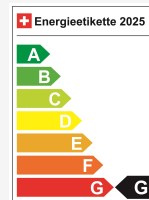

## Caractéristiques techniques

Portes / Places	5 / 5
Couleur intérieure	Schwarz
Cylindrée	1'991 cm <sup>3</sup>
Cylindre	4
Hp	306 hp
Verbrauch in l/100 km	0/0/8.3 (Stadt/Land/Total)
Elektrische Reichweite	keine Angabe
Kapazität der Batterie	keine Angabe
Stromverbrauch	keine Angabe
Internal Number	99556
Ab MFK	Ja

## Efficacité énergétique & consommation

Consommation Note\* G

Émissions de CO2 190 g/km

Consommation combinée 8.3 l/100 km