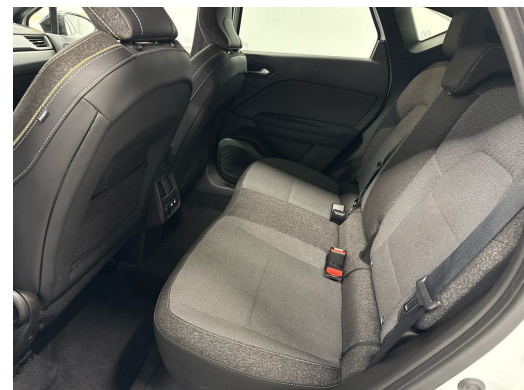

Ausstattung

Hinweis: Die effektive Ausstattung kann von der publizierten Ausstattung abweichen

Remarques

AUSSTATTUNG NEUSTES MODELL • Navi R-Link • ACC • Winter-Paket • Assistenzpaket • 18" Alu • RF-Kamera • Full LED • Sportsitze heizbar • Smartphone Integration & Wireless Charger • Klimatronic • DAB+ • Licht- & Regensensor • Virtual Cockpit • Sport-Multifunk.-Lenkrad heizbar & Schaltwippen • Touchscreen • Tempomat ACC • Spurassistent • Auto-Hold • Berganfahrassistent • E-Call Notrufsystem • Fussgänger- & Radfahrersensor • Verkehrsschilderkennung • Aktiver Bremsassistent • Müdigkeitserkennung • Reifendruckkontrolle • Abstandswarnsystem • Kreuzungsüberwachung • Sound System • Android & Apple CarPlay • Smartphone Integration • Bluetooth-Telefonanlage • ISOFIX Kindersitzvorrichtung • Aussenspiegel heizbar/el. verstell- & einklappbar • Innen- & Aussenspiegel aut. Abblendbar • ZV mit Fernbedienung • ESP & ABS • Start-/Stop-System • Privacy-Verglasung • etc.!, ,
 ... FR FR FR FR FR ,
 DERNIER MODÈLE • Navi R-Link • ACC • pack hiver • pack d'assistance • jantes 18" • caméra arrière • Full LED • DAB+ • climatisation automatique • intégration smartphone & chargeur sans fil • assistant de maintien de voie • régulateur ACC • Auto-Hold • assistant démarrage en côte • système d'appel d'urgence E-Call • détection piétons & cyclistes • reconnaissance panneaux • freinage actif • détection de fatigue • contrôle pression pneus • alerte de distance • surveillance intersections • écran tactile • système audio • Android & Apple CarPlay • Bluetooth • ISOFIX • capteurs lumière & pluie • rétroviseurs extérieurs chauffants/électriques rabattables • rétroviseurs intérieur & extérieur anti-éblouissement automatique • verrouillage centralisé télécommandé • ESP & ABS • système start/stop • vitres privacy • etc., , IT • IT IT IT IT ,
 ULTIMO MODELLO • Navi R-Link • ACC • pacchetto inverno • pacchetto assistenza • cerchi 18" • telecamera posteriore • Full LED • DAB+ • climatronic • integrazione smartphone & caricatore wireless • assistente di corsia • cruise control ACC • Auto-Hold • assistente partenza in salita • sistema E-Call • rilevamento pedoni & ciclisti • riconoscimento segnali • assistenza frenata attiva • rilevamento stanchezza • controllo pressione pneumatici • avviso distanza • monitoraggio incroci • touchscreen • sistema audio • Android & Apple CarPlay • Bluetooth • ISOFIX • sensori luce & pioggia • specchi esterni riscaldati/elettrici ripiegabili • specchi interni & esterni auto-oscuranti • chiusura centralizzata telecomandata • ESP & ABS • sistema start/stop • vetri privacy • ecc., ...
 PT PT PT PT PT ,
 MODELO MAIS RECENTE • Navi R-Link • ACC • pacote inverno • pacote de assistência • rodas 18" • câmera traseira • Full LED • DAB+ • climatronic • integração smartphone & carregador wireless • assistente de faixa • controle ACC • Auto-Hold • assistente de