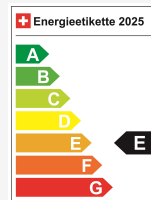

Efficacité énergétique & consommation

Consommation Note*	E
Émissions de CO2	133 g/km
Consommation combinée	5.9 l/100 km