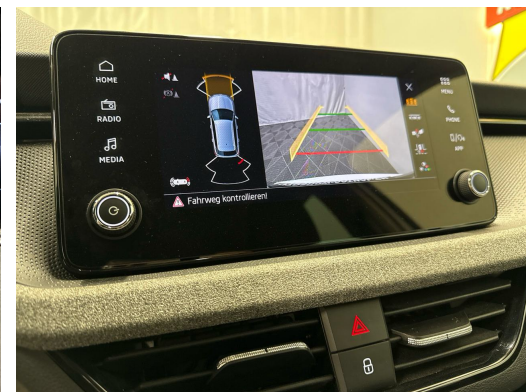

Remarques

AUSSTATTUNG Navi Connect • Full LED • Keyless Entry • Assistenzpaket • RF-Kamera • PDC+ • 17"Alu • Virtual Cockpit • 2-Zonen Klimatronic • Sportsitze heizbar • Drive Mode Select • Smartphone Integration • Sport-Multif.-Lenkrad • Touchscreen • Innen- & Aussenspiegel aut. Abblendbar • Licht- & Regensensor • Spurassistent • Nebelscheinwerfer • Berganfahrassistent • E-Call Notrufsystem • Reifendruckkontrolle • Verkehrsschilderkennung • Ablenkungs- & Müdigkeitserkennung • Fussgänger- & Radfahrschutzmassnahmen erweitert • Aktiver Bremsassistent • ISOFIX Kindersitzvorrichtung • Wired & Wireless App-Connect • Android & Apple CarPlay • Bluetooth-Telefonanlage • DAB+ • Mittelarmlehne • ESP & ABS • Start-/Stop-System • Waschwasser-Standanzeige • Vorbereitung für Anhängervorrichtung • Privacy-Verglasung • etc.!, , FR FR FR FR
 FR , Navi Connect • Full LED • Keyless Entry • Pack d'assistance • jantes 17" en aluminium • Virtual Cockpit • intégration smartphone • climatisation 2 zones • caméra arrière • PDC+ • sièges sport chauffants • assistant de maintien de voie • aide au démarrage en côte • Drive Mode Select • volant multifonction • rétroviseurs int. et ext. à atténuation automatique • capteurs lumière et pluie • écran tactile • accoudoir central • antibrouillards • système e-call • contrôle pression pneus • reconnaissance panneaux de signalisation • détection distraction & fatigue • protection piétons & cyclistes renforcée • freinage actif • fixation ISOFIX • App-Connect filaire & sans fil • Android & Apple CarPlay • téléphone Bluetooth • DAB+ • ESP & ABS • système Start/Stop • niveau lave-glace • préparation attelage • vitrage privacy., ,
 IT IT IT IT IT IT , Navi Connect • Full LED • Keyless Entry • pacchetto assistenza • cerchi in lega 17" • Virtual Cockpit • integrazione smartphone • climatizzatore bi-zona • telecamera posteriore • PDC+ • sedili sportivi riscaldabili • assistente di corsia • assistenza partenza in salita • Drive Mode Select • volante multifunzione • specchietti interni ed esterni auto-oscuranti • sensori luce e pioggia • touchscreen • bracciolo centrale • fendinebbia • sistema e-call • controllo pressione pneumatici • riconoscimento segnali stradali • rilevamento distrazione & stanchezza • protezione pedoni & ciclisti avanzata • assistenza alla frenata • fissaggi ISOFIX • App-Connect cablato & wireless • Android & Apple CarPlay • telefono Bluetooth • DAB+ • ESP & ABS • sistema Start/Stop • livello liquido lavavetri • predisposizione gancio traino • vetri privacy., ,
 PT PT PT PT PT , Navi Connect • Full LED • Keyless Entry • pacote de assistência • jantes 17" em alumínio • Virtual Cockpit • integração smartphone • ar condicionado bi-zona • câmara traseira • PDC+ • bancos desportivos aquecidos • assistente de faixa • assistência à partida em subida •