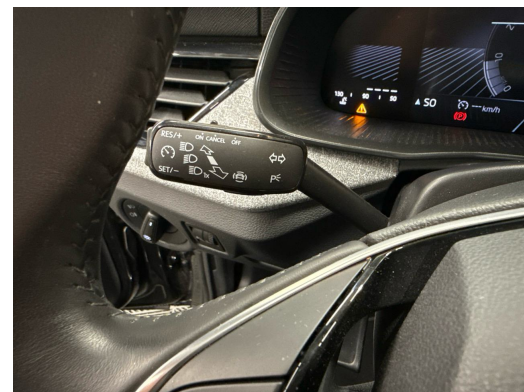

Remarques

AUSSTATTUNG Navi Connect • Full LED • Keyless Entry • Assistenzpaket • RF-Kamera • PDC+ • 17"Alu • Virtual Cockpit • 2-Zonen Klimatronic • Sportsitze heizbar • Drive Mode Select • Smartphone Integration • Sport-Multif.-Lenkrad • Touchscreen • Innen- & Aussenspiegel aut. Abblendbar • Licht- & Regensensor • Spurassistent • Nebelscheinwerfer • Berganfahrassistent • E-Call Notrufsystem • Reifendruckkontrolle • Verkehrsschilderkennung • Ablenkungs- & Müdigkeitserkennung • Fussgänger- & Radfahrschutzmassnahmen erweitert • Aktiver Bremsassistent • ISOFIX Kindersitzvorrichtung • Wired & Wireless App-Connect • Android & Apple CarPlay • Bluetooth-Telefonanlage • DAB+ • Mittelarmlehne • ESP & ABS • Start-/Stop-System • Waschwasser-Standanzeige • Vorbereitung für Anhängervorrichtung • Privacy-Verglasung • etc.!, , FR FR FR FR
 FR , Navi Connect • Full LED • Keyless Entry • Pack d'assistance • jantes 17" en aluminium • Virtual Cockpit • intégration smartphone • climatisation 2 zones • caméra arrière • PDC+ • sièges sport chauffants • assistant de maintien de voie • aide au démarrage en côte • Drive Mode Select • volant multifonction • rétroviseurs int. et ext. à atténuation automatique • capteurs lumière et pluie • écran tactile • accoudoir central • antibrouillards • système e-call • contrôle pression pneus • reconnaissance panneaux de signalisation • détection distraction & fatigue • protection piétons & cyclistes renforcée • freinage actif • fixation ISOFIX • App-Connect filaire & sans fil • Android & Apple CarPlay • téléphone Bluetooth • DAB+ • ESP & ABS • système Start/Stop • niveau lave-glace • préparation attelage • vitrage privacy., ,
 IT IT IT IT IT , Navi Connect • Full LED • Keyless Entry • pacchetto assistenza • cerchi in lega 17" • Virtual Cockpit • integrazione smartphone • climatizzatore bi-zona • telecamera posteriore • PDC+ • sedili sportivi riscaldabili • assistente di corsia • assistenza partenza in salita • Drive Mode Select • volante multifunzione • specchietti interni ed esterni auto-oscuranti • sensori luce e pioggia • touchscreen • bracciolo centrale • fendinebbia • sistema e-call • controllo pressione pneumatici • riconoscimento segnali stradali • rilevamento distrazione & stanchezza • protezione pedoni & ciclisti avanzata • assistenza alla frenata • fissaggi ISOFIX • App-Connect cablato & wireless • Android & Apple CarPlay • telefono Bluetooth • DAB+ • ESP & ABS • sistema Start/Stop • livello liquido lavavetri • predisposizione gancio traino • vetri privacy., ,
 PT PT PT PT , Navi Connect • Full LED • Keyless Entry • pacote de assistência • jantes 17" em alumínio • Virtual Cockpit • integração smartphone • ar condicionado bi-zona • câmara traseira • PDC+ • bancos desportivos aquecidos • assistente de faixa • assistência à partida em subida •