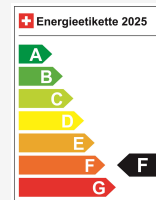

Localisation du véhicule

Aathal

Autoshow Aathal AG
Zürichstrasse 47
8607 Aathal
Planifier sur Google Maps

Efficacité énergétique & consommation

Consommation Note* **F**
Émissions de CO2 **155 g/km**
Consommation combinée **6.8 l/100 km**