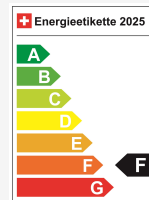

Efficacité énergétique & consommation

Consommation Note* **F**

Émissions de CO2 **155 g/km**

Consommation combinée **6.8 l/100 km**