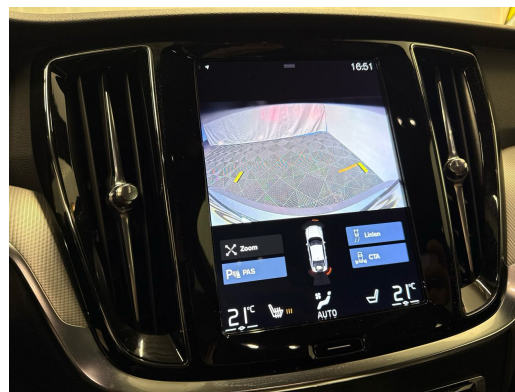

Remarques

AUSSTATTUNG Navi • LED • Alu 19“ • Leder Sportsitze el. verstellbar mit Memory/beheizbar • Virtual Cockpit • Rückfahrkamera • Tempomat • Harmann Kardon Sound • Lenkrad- & Frontscheibenheizung • Spur- & Totwinkelassistent • Android & Apple CarPlay • Klimatronic • Vorklimatisierung • Parksensoren vorne & hinten • Drive Mode Select • Bluetooth®-Schnittstelle • Freisprecheinrichtung • Multifunkt. Lenkrad mit Wippschaltung • Kurvenlicht • Keyless • ESP • Fernlichtassistent • Verkehrsschilderkennung • LED-Nebelscheinwerfer mit Abbiegelicht • el. Kindersicherung • Start-/Stop-System • ISOFIX Kindersitzvorrichtung • DAB • Seiten- & Heckscheibe dunkel getönt • etc.! • Irrtümer, Änderungen und Zwischenverkauf vorbehalten! • Sous réserve d'erreurs, de modifications et de vente intermédiaire !, etc.! **Wir können liefern 400 Autos, 30 Marken sind sofort lieferbar** Bei uns sind 400 Autos aus 30 Marken sofort ab Lager lieferbar. Profitieren Sie von unseren schweizweit dauerhaft günstigen Preisen. Es sprechen viele Gründe dafür, jetzt bei uns vorbeizukommen und sich Ihr Traumauto auszusuchen: -Finden Sie alle Marken und Modelle dank unserer herstellerunabhängigen Fahrzeugauswahl von Neu- und Vorfühwagen -Wir sind Ihr starker Partner für die passende Finanzierung, Garantie, Versicherung sowie Service-Pakete Ihres neuen Wunschautos -Alle Fahrzeuge inklusive TCS-Mitgliedschaft -Alle Fahrzeuge inklusive schweizweit gültiger Occasions-Garantie 12 Monate oder sogar mit fortlaufender Herstellergarantie -Wir tauschen Ihr altes Fahrzeug bei uns ein -frei zugängliche Ausstellung an 365 Tagen im Jahr während 24 Stunden am Tag, unser 5'000m2 grosser Ausstellungsplatz ist zudem hell beleuchtet und es sind genügend Kundenparkplätze für Sie da -Immer für Sie da - Ihr persönlicher Ansprechpartner unterstützt Sie in allen Themen rund um Ihr Auto wie zum Beispiel kostengünstige Winterbereifung oder Anhängerkupplungen -Für Service und Reparaturen steht unser regionaler Partnerbetrieb für Sie bereit - auch per online Terminplaner