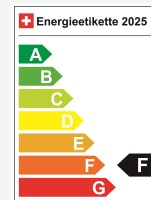

Efficacité énergétique & consommation

Consommation Note* F

Émissions de CO2 155 g/km

Consommation combinée 6.8 l/100 km