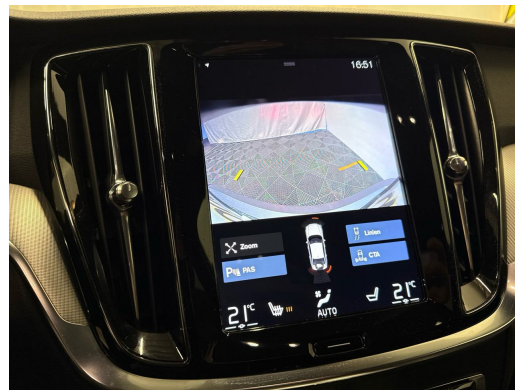

Remarques

AUSSTATTUNG Navi • LED • Alu 19“ • Leder Sportsitze el. verstellbar mit Memory/beheizbar • Virtual Cockpit • Rückfahrkamera • Tempomat • Harmann Kardon Sound • Lenkrad- & Frontscheibenheizung • Spur- & Totwinkelassistent • Android & Apple CarPlay • Klimatronic • Vorklimatisierung • Parksensoren vorne & hinten • Drive Mode Select • Bluetooth®-Schnittstelle • Freisprecheinrichtung • Multifunkt. Lenkrad mit Wippschaltung • Kurvenlicht • Keyless • ESP • Fernlichtassistent • Verkehrsschilderkennung • LED-Nebelscheinwerfer mit Abbiegelicht • el. Kindersicherung • Start-/Stop-System • ISOFIX Kindersitzvorrichtung • DAB • Seiten- & Heckscheibe dunkel getönt • etc.! • Irrtümer, Änderungen und Zwischenverkauf vorbehalten! • Sous réserve d'erreurs, de modifications et de vente intermédiaire !, etc.! **Wir können liefern 400 Autos, 30 Marken sind sofort lieferbar** Bei uns sind 400 Autos aus 30 Marken sofort ab Lager lieferbar. Profitieren Sie von unseren schweizweit dauerhaft günstigen Preisen. Es sprechen viele Gründe dafür, jetzt bei uns vorbeizukommen und sich Ihr Traumauto auszusuchen: -Finden Sie alle Marken und Modelle dank unserer herstellerunabhängigen Fahrzeugauswahl von Neu- und Vorfühwagen -Wir sind Ihr starker Partner für die passende Finanzierung, Garantie, Versicherung sowie Service-Pakete Ihres neuen Wunschautos -Alle Fahrzeuge inklusive TCS-Mitgliedschaft -Alle Fahrzeuge inklusive schweizweit gültiger Occasions-Garantie 12 Monate oder sogar mit fortlaufender Herstellergarantie -Wir tauschen Ihr altes Fahrzeug bei uns ein -frei zugängliche Ausstellung an 365 Tagen im Jahr während 24 Stunden am Tag, unser 5'000m2 grosser Ausstellungsplatz ist zudem hell beleuchtet und es sind genügend Kundenparkplätze für Sie da -Immer für Sie da - Ihr persönlicher Ansprechpartner unterstützt Sie in allen Themen rund um Ihr Auto wie zum Beispiel kostengünstige Winterbereifung oder Anhängerkupplungen -Für Service und Reparaturen steht unser regionaler Partnerbetrieb für Sie bereit - auch per online Terminplaner