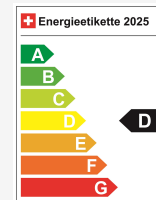

Prix de vente CHF 23'500.-

À partir de / mois CHF 0.00

Prix neuf **40'560** / Preisvorteil **CHF 17'060.-**

Caractéristiques techniques

Portes / Places	5 / 5
Couleur intérieure	Schwarz
Cylindrée	999 cm ³
Cylindre	3
Hp	110 hp
Verbrauch in l/100 km	0/0/5.3 (Stadt/Land/Total)
Elektrische Reichweite	keine Angabe
Kapazität der Batterie	keine Angabe
Stromverbrauch	keine Angabe
Internal Number	67889
Ab MFK	Ja

Localisation du véhicule

Aathal

Autoshow Aathal AG
Zürichstrasse 47
8607 Aathal
Planifier sur Google Maps

Efficacité énergétique & consommation

Consommation Note* **D**
Émissions de CO2 **120 g/km**
Consommation combinée **5.3 l/100 km**